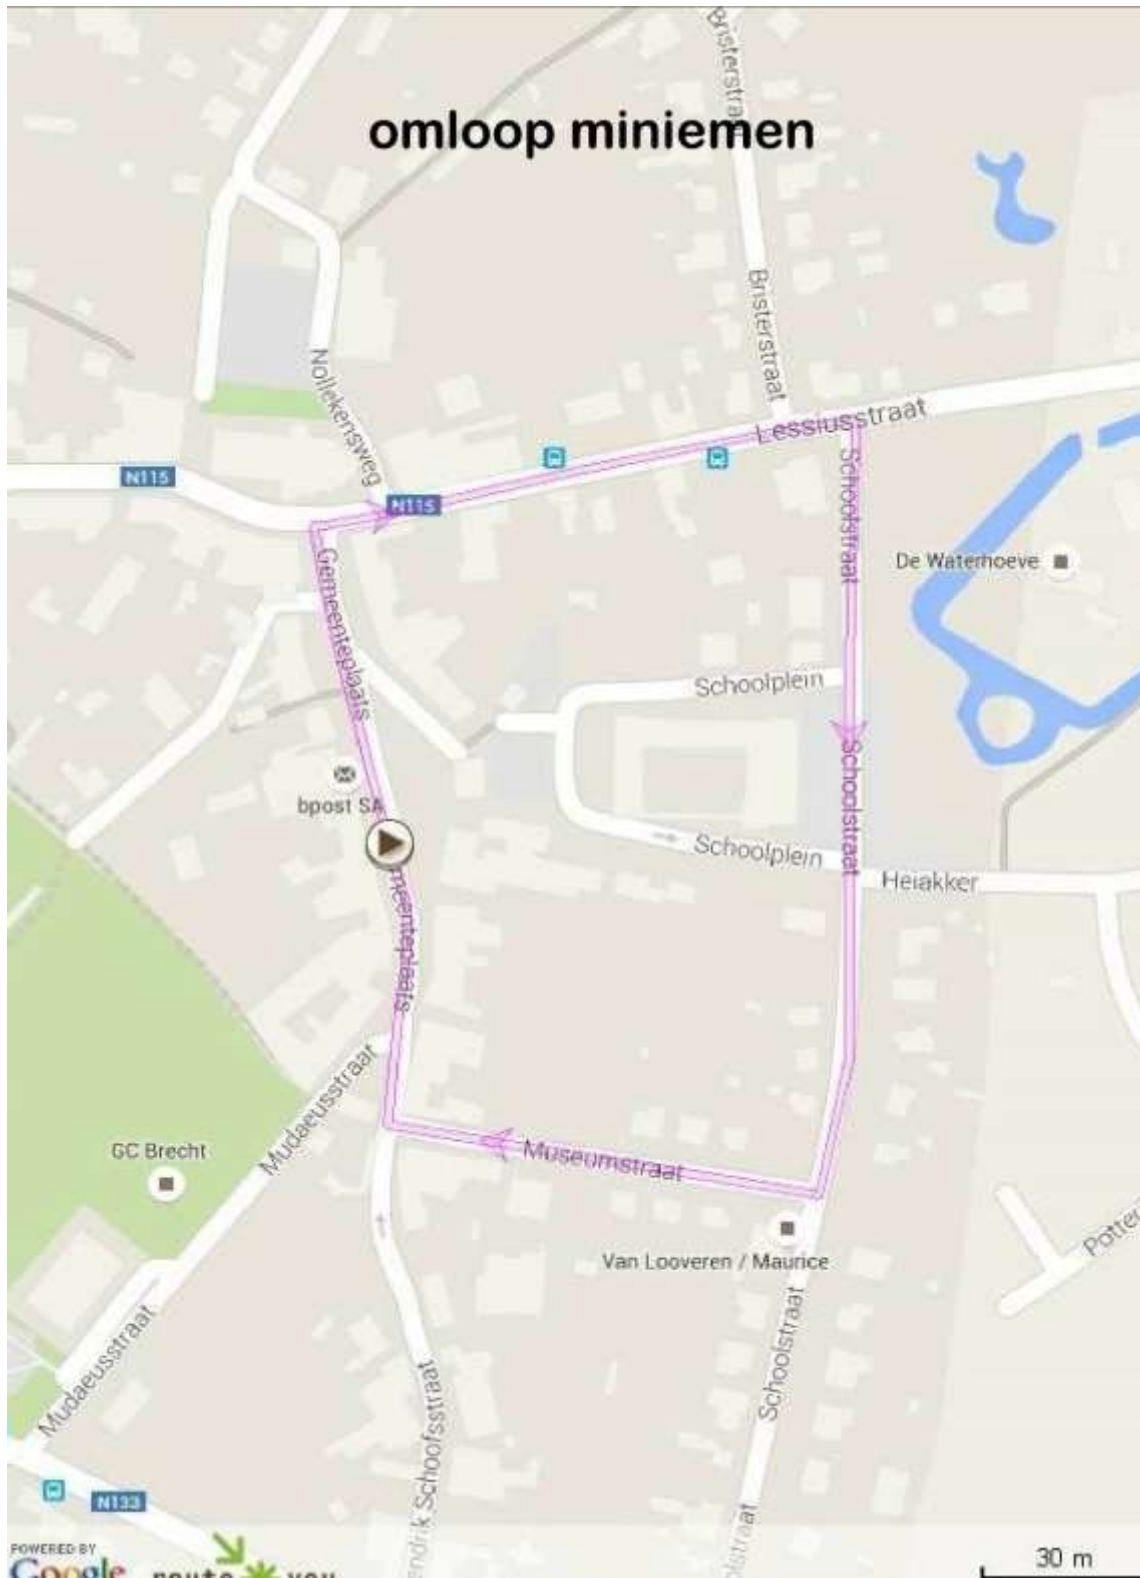

Programma 8 mei Brecht

1) miniemenproeven vanaf 12.30 uur tot 14.00 uur (8-11 jaar)

Parkoers:

- o Gemeenteplaats, Lessiusstraat, Schoolstraat, Museumstraat, Gemeenteplaats

2) G Sport vanaf 14:00 uur

Parkoers: Gemeenteplaats, Biest, Nollekensweg, Kerkhovenakkerlaan, A Bristerstraat, oversteek Schoolstraat, Museumstraat en Gemeenteplaats – 10 ronden of 20 km

3) Aspiranten proeven vanaf 15:00 uur tot 18.15 uur (12-14 jaar)

Parkoers: Gemeenteplaats, Biest, Nollekensweg, Kerkhovenakkerlaan, A Bristerstraat, oversteek en Gemeenteplaats

- 12-jarigen – 10 ronden van 1,9 km of 20 km
- 13-jarigen – 13 ronden van 1,9 km of 24 km
- 14-jarigen – 18 ronden van 1,9 km of 35 km