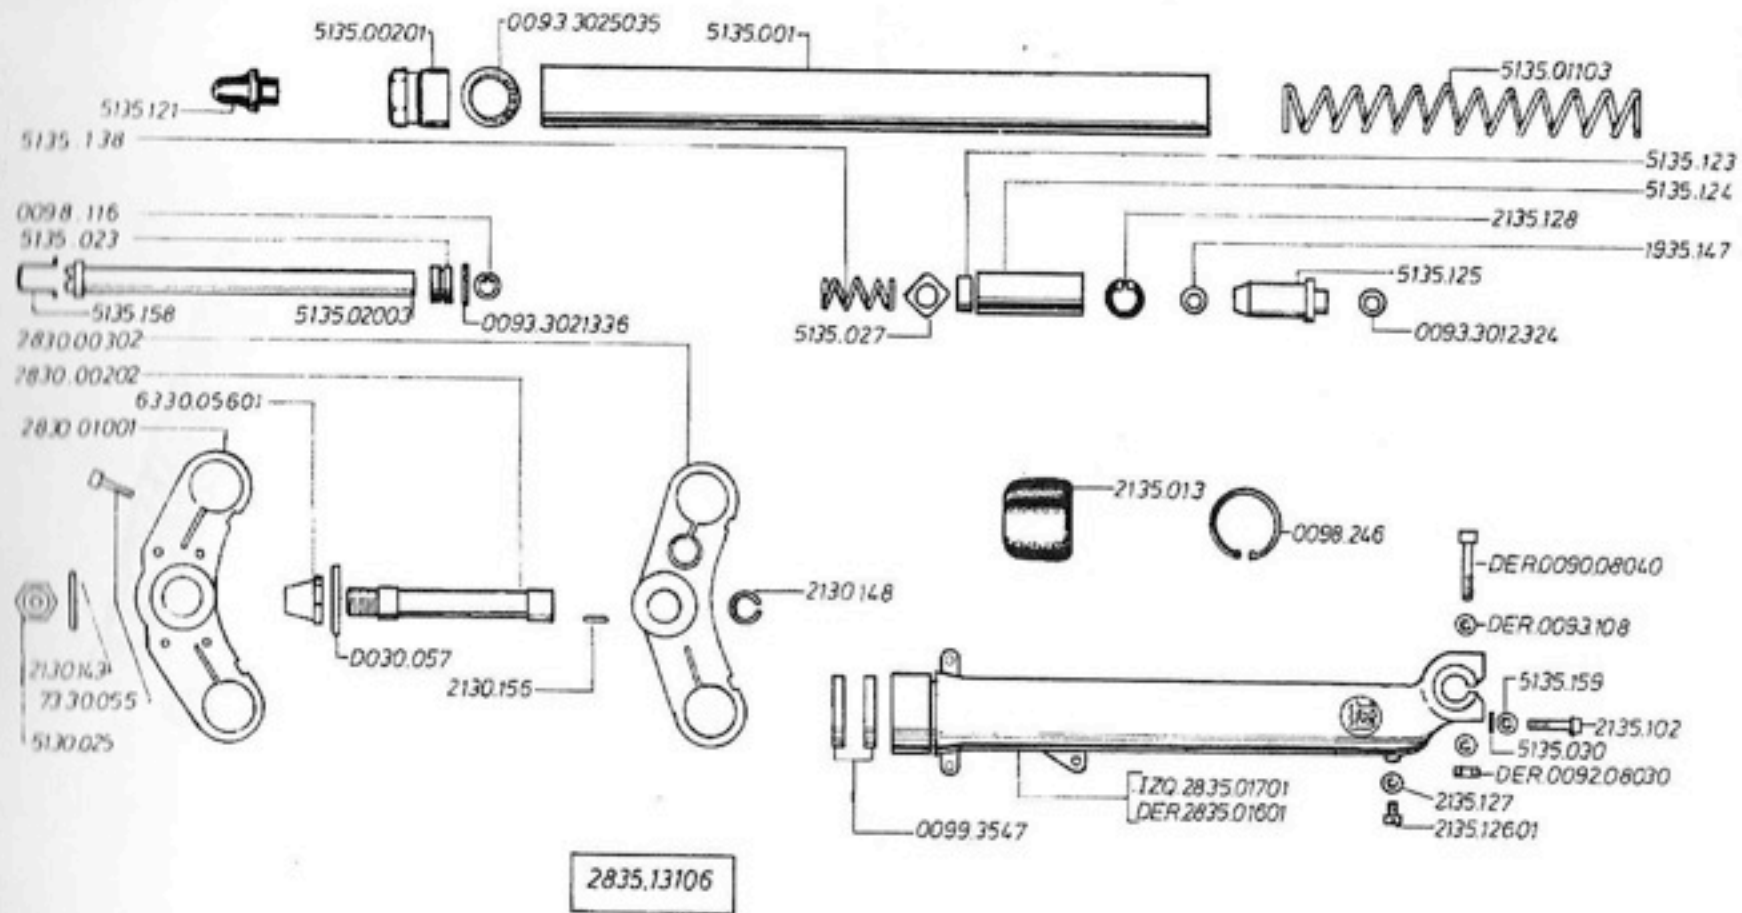

MONTESA

PERMANYER, S. A. DE INDUSTRIAS MECANICAS - ESPLUGAS DE LOBREGAT - BARCELONA - SPAIN

cota 200

2840.03504

BET1254-31

BET1548.36-1

0093.806

2365.12501

0092.12120

0093.112

0093.3017218

5140.132

5140.141

7340.142

2135.127

0093.3017218

5140.132

2840.03101

2840.11705

5140.033

2850.03401

0260.059-
0093.110-

2860.03802

3360.161
3360.031
3360.162

0092.08
0093.508
0093.106

0093.106
0090.06025
5120.412
0093.4100150020

2960.074

0260.221000L175

0260.221000L145

3860.024

2960.027

SOBREMEDIDAS