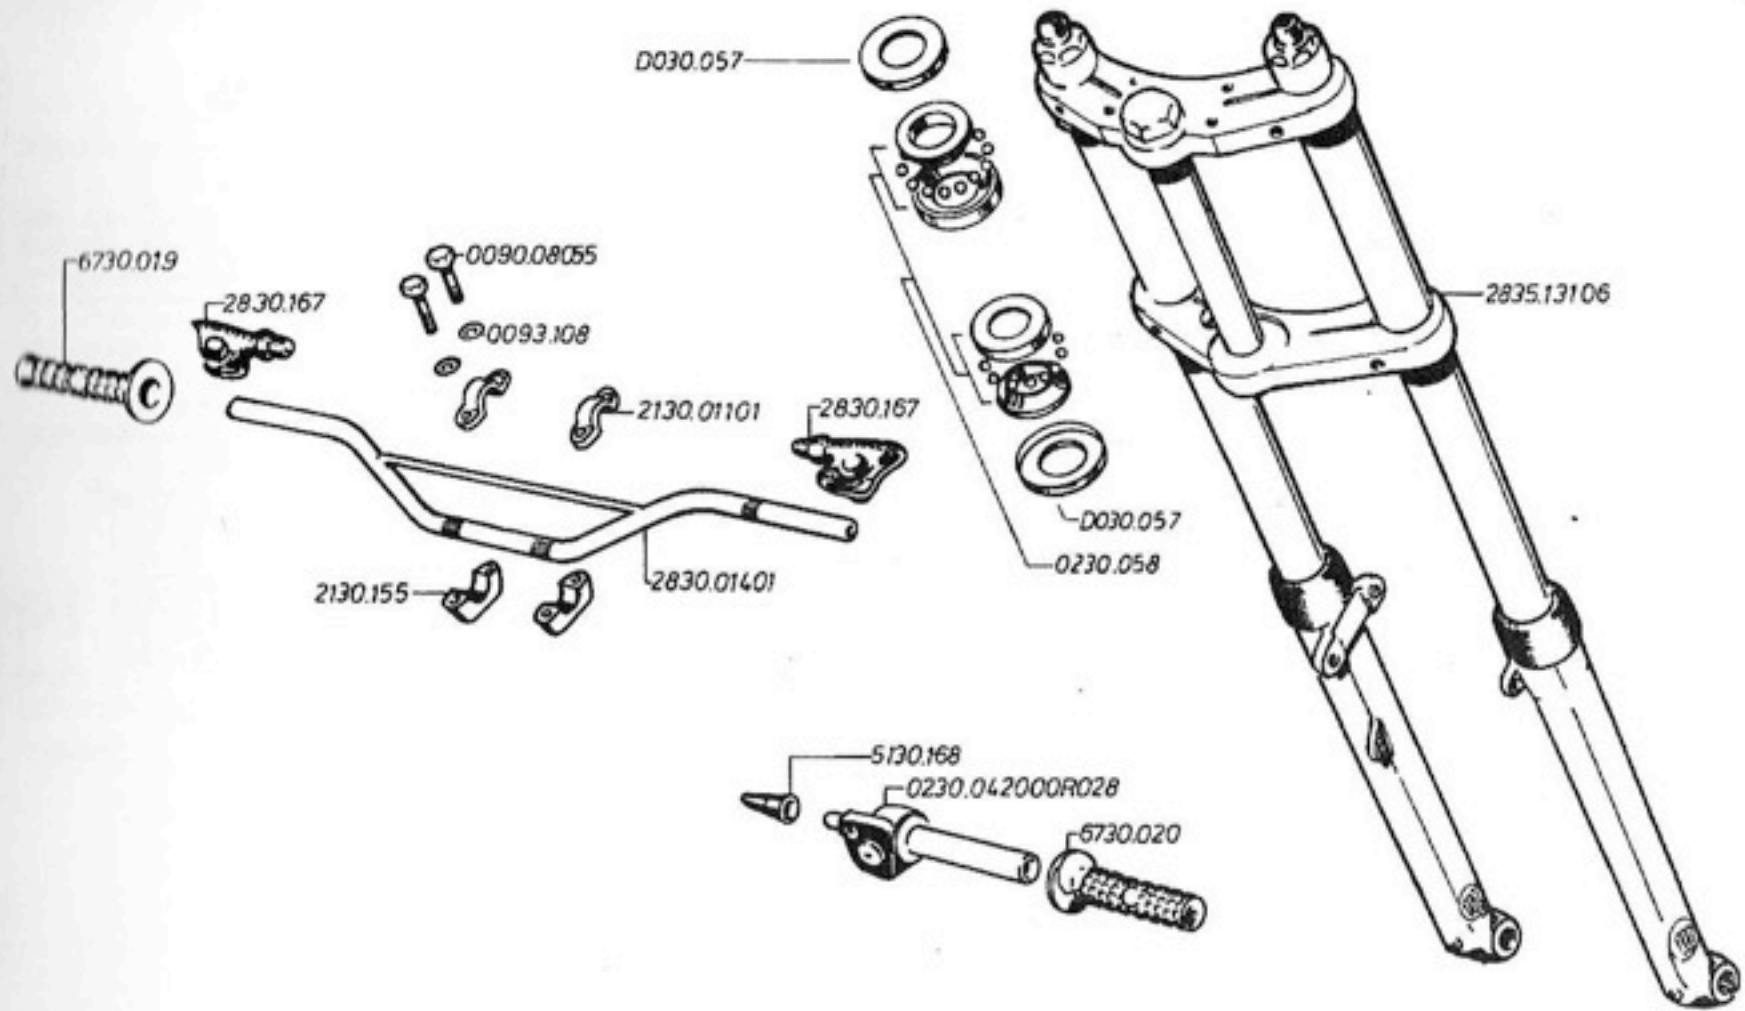

MONTESA

PERMANYER, S. A. DE INDUSTRIAS MECANICAS - ESPLUGAS DE LOBREGAT - BARCELONA - SPAIN

cota 200

2840.03504

BET1254-31

BET1548.36-1

0093.806

2365.12501

0092.12120

0093.112

0093.3017218

5140.132

5140.141

7340.142

2135.127

0093.3017218

5140.132

2840.03101

2840.11705

5140.033

2850.03401

0260.059-
0093.110-

2860.03802

3360.161
3360.031
3360.162

0092.08
0093.508
0093.106

0093.106
0090.06025
5120.412
0093.4100150020

2960.074

0260.221000L175

0260.221000L145

3860.024

2960.027

SOBREMEDIDAS