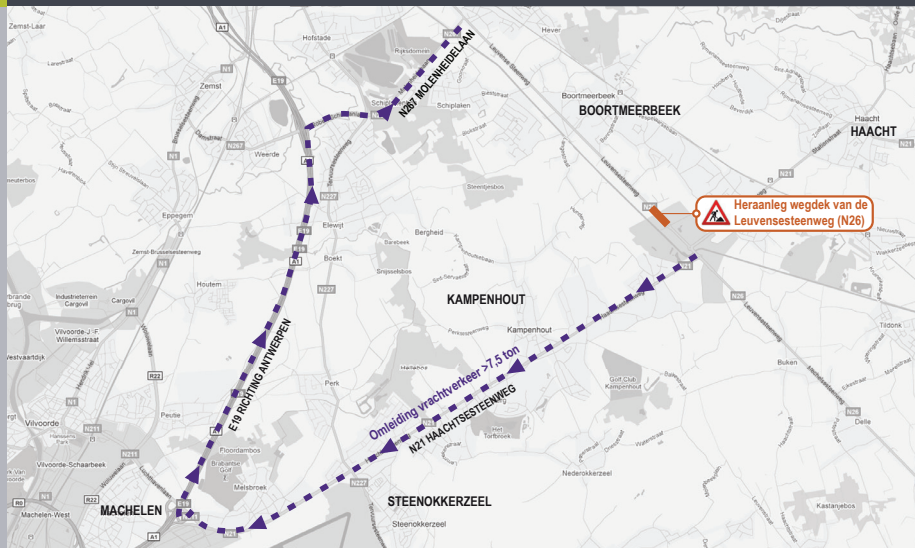

LEUVENSESTEENWEG (N26) IN BOORTMEERBEEK EN KAMPENHOUT: HERAANLEG VAN HET WEGDEK

CONTACTGEGEVENS (enkel pers)

AGENTSCHAP WEGEN EN VERKEER AFDELING VLAAMS-BRABANT

Anton De Coster
Communicatieverantwoordelijke
T. 02 257 23 58
F. 02 257 23 80
E. wegen.vlaamsbrabant@vlaanderen.be