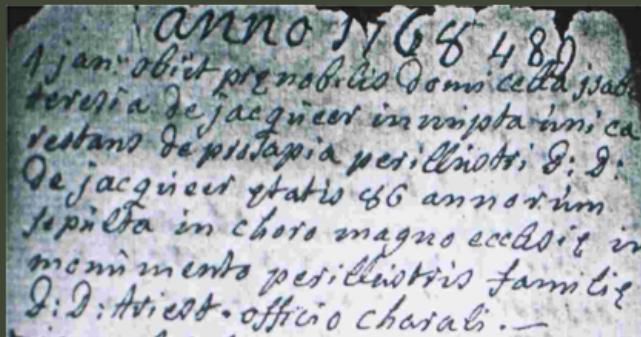

Met behulp van de << >>-knoppen bovenaan elke pagina kan je alle topics doorfietsen. Via de index in de linkerrand kan je rechtstreeks naar topics navigeren.

Foto links: de eerste akte op pagina 489 van boek 3 (Merelbeke) waarin het woord "prosapia" (familie, geslacht) voorkomt en de referentie naar de familie Triest (de heren van Merelbeke en Lemberge):
 "obiit praenobilis domicella isabella teresia de jacqueer innupta unica restans de prosapia perillustris D.D. de jacqueer aetatis 86 annorum, sepulta in choro magno ecclesiae in monumento perillustris familiae D.D. triest, officio chorali"