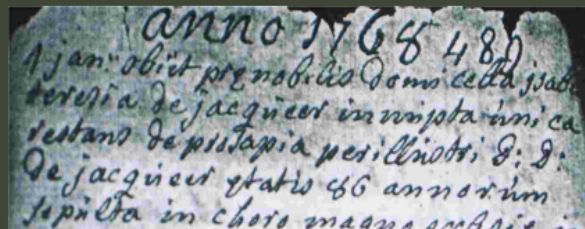

Met behulp van de -knoppen bovenaan elke pagina kan je alle topics doorfietsen. Via de index in de linkerrand kan je rechtstreeks naar topics navigeren.

Foto links: de eerste akte op pagina 489 van boek 3 (Merelbeke) waarin het woord "prosapia" (familie, geslacht) voorkomt en de referentie naar de familie Triest (de heren van Merelbeke en Lemberge):
"obiit praenobilis domicella isabella teresia de jacqueer innupta unica restans de prosapia perillustri D.D. de jacqueer, aetatis 86 annorum, sepulta in choro magno ecclesiae in monumento perillustris familiae D.D. triest, officio choralis"