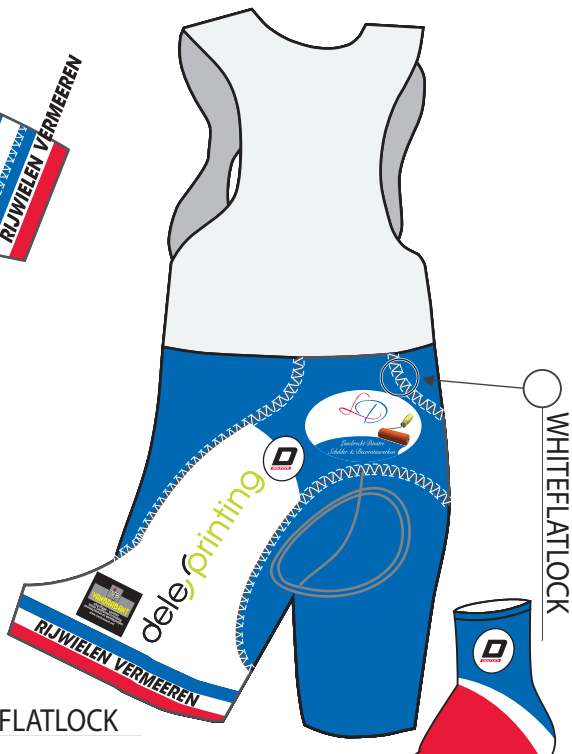

DESIGN FIETSERS ROME

COLORS

- RED ATLANTA LYCRA
- BLUE ATLANTA ROYAL
- BLACK

LYCRA COLORS

- BLACK
- NAVY
- ROYAL BLUE
- RED
- ORANGE
- GRAY
- YELLOW
- GREEN
- FULL PRINT

Jacket's Sleeve's panels and Manshet's color

OTHER

PANTS MODEL LEOPARD

De kleuren op het scherm of op papier zijn geen bindende weergave van de werkelijke kleuren. Les couleurs des maquettes, sur papier comme sur écran, ne sont pas contractuelles. The colours on the screen or on paper are not representative for the real colours.

SIZE : SMALL

DATE: 28 - 02 - 2013