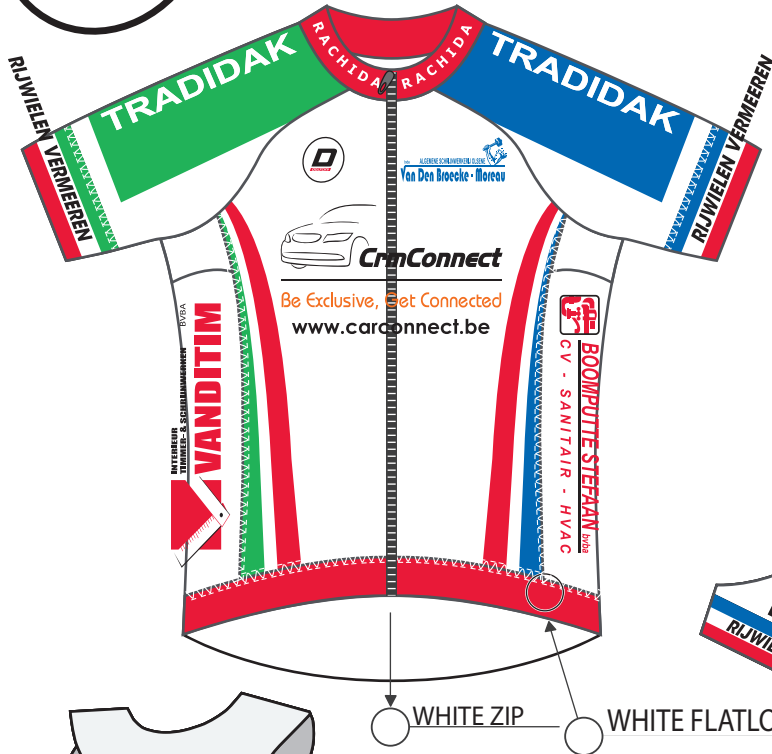

DESIGN FIETSERS ROME

COLORS

- RED ATLANTA LYCRA
- BLUE ATLANTA ROYAL
- BLACK

LYCRA COLORS

- BLACK
- NAVY
- ROYAL BLUE
- RED
- ORANGE
- GRAY
- YELLOW
- GREEN
- FULL PRINT

Jacket's Sleeve's panels and Manshet's color

OTHER

PANTS MODEL LEOPARD

De kleuren op het scherm of op papier zijn geen bindende weergave van de werkelijke kleuren. Les couleurs des maquettes, sur papier comme sur écran, ne sont pas contractuelles. The colours on the screen or on paper are not representative for the real colours.

SIZE : SMALL

DATE: 28 - 02 - 2013