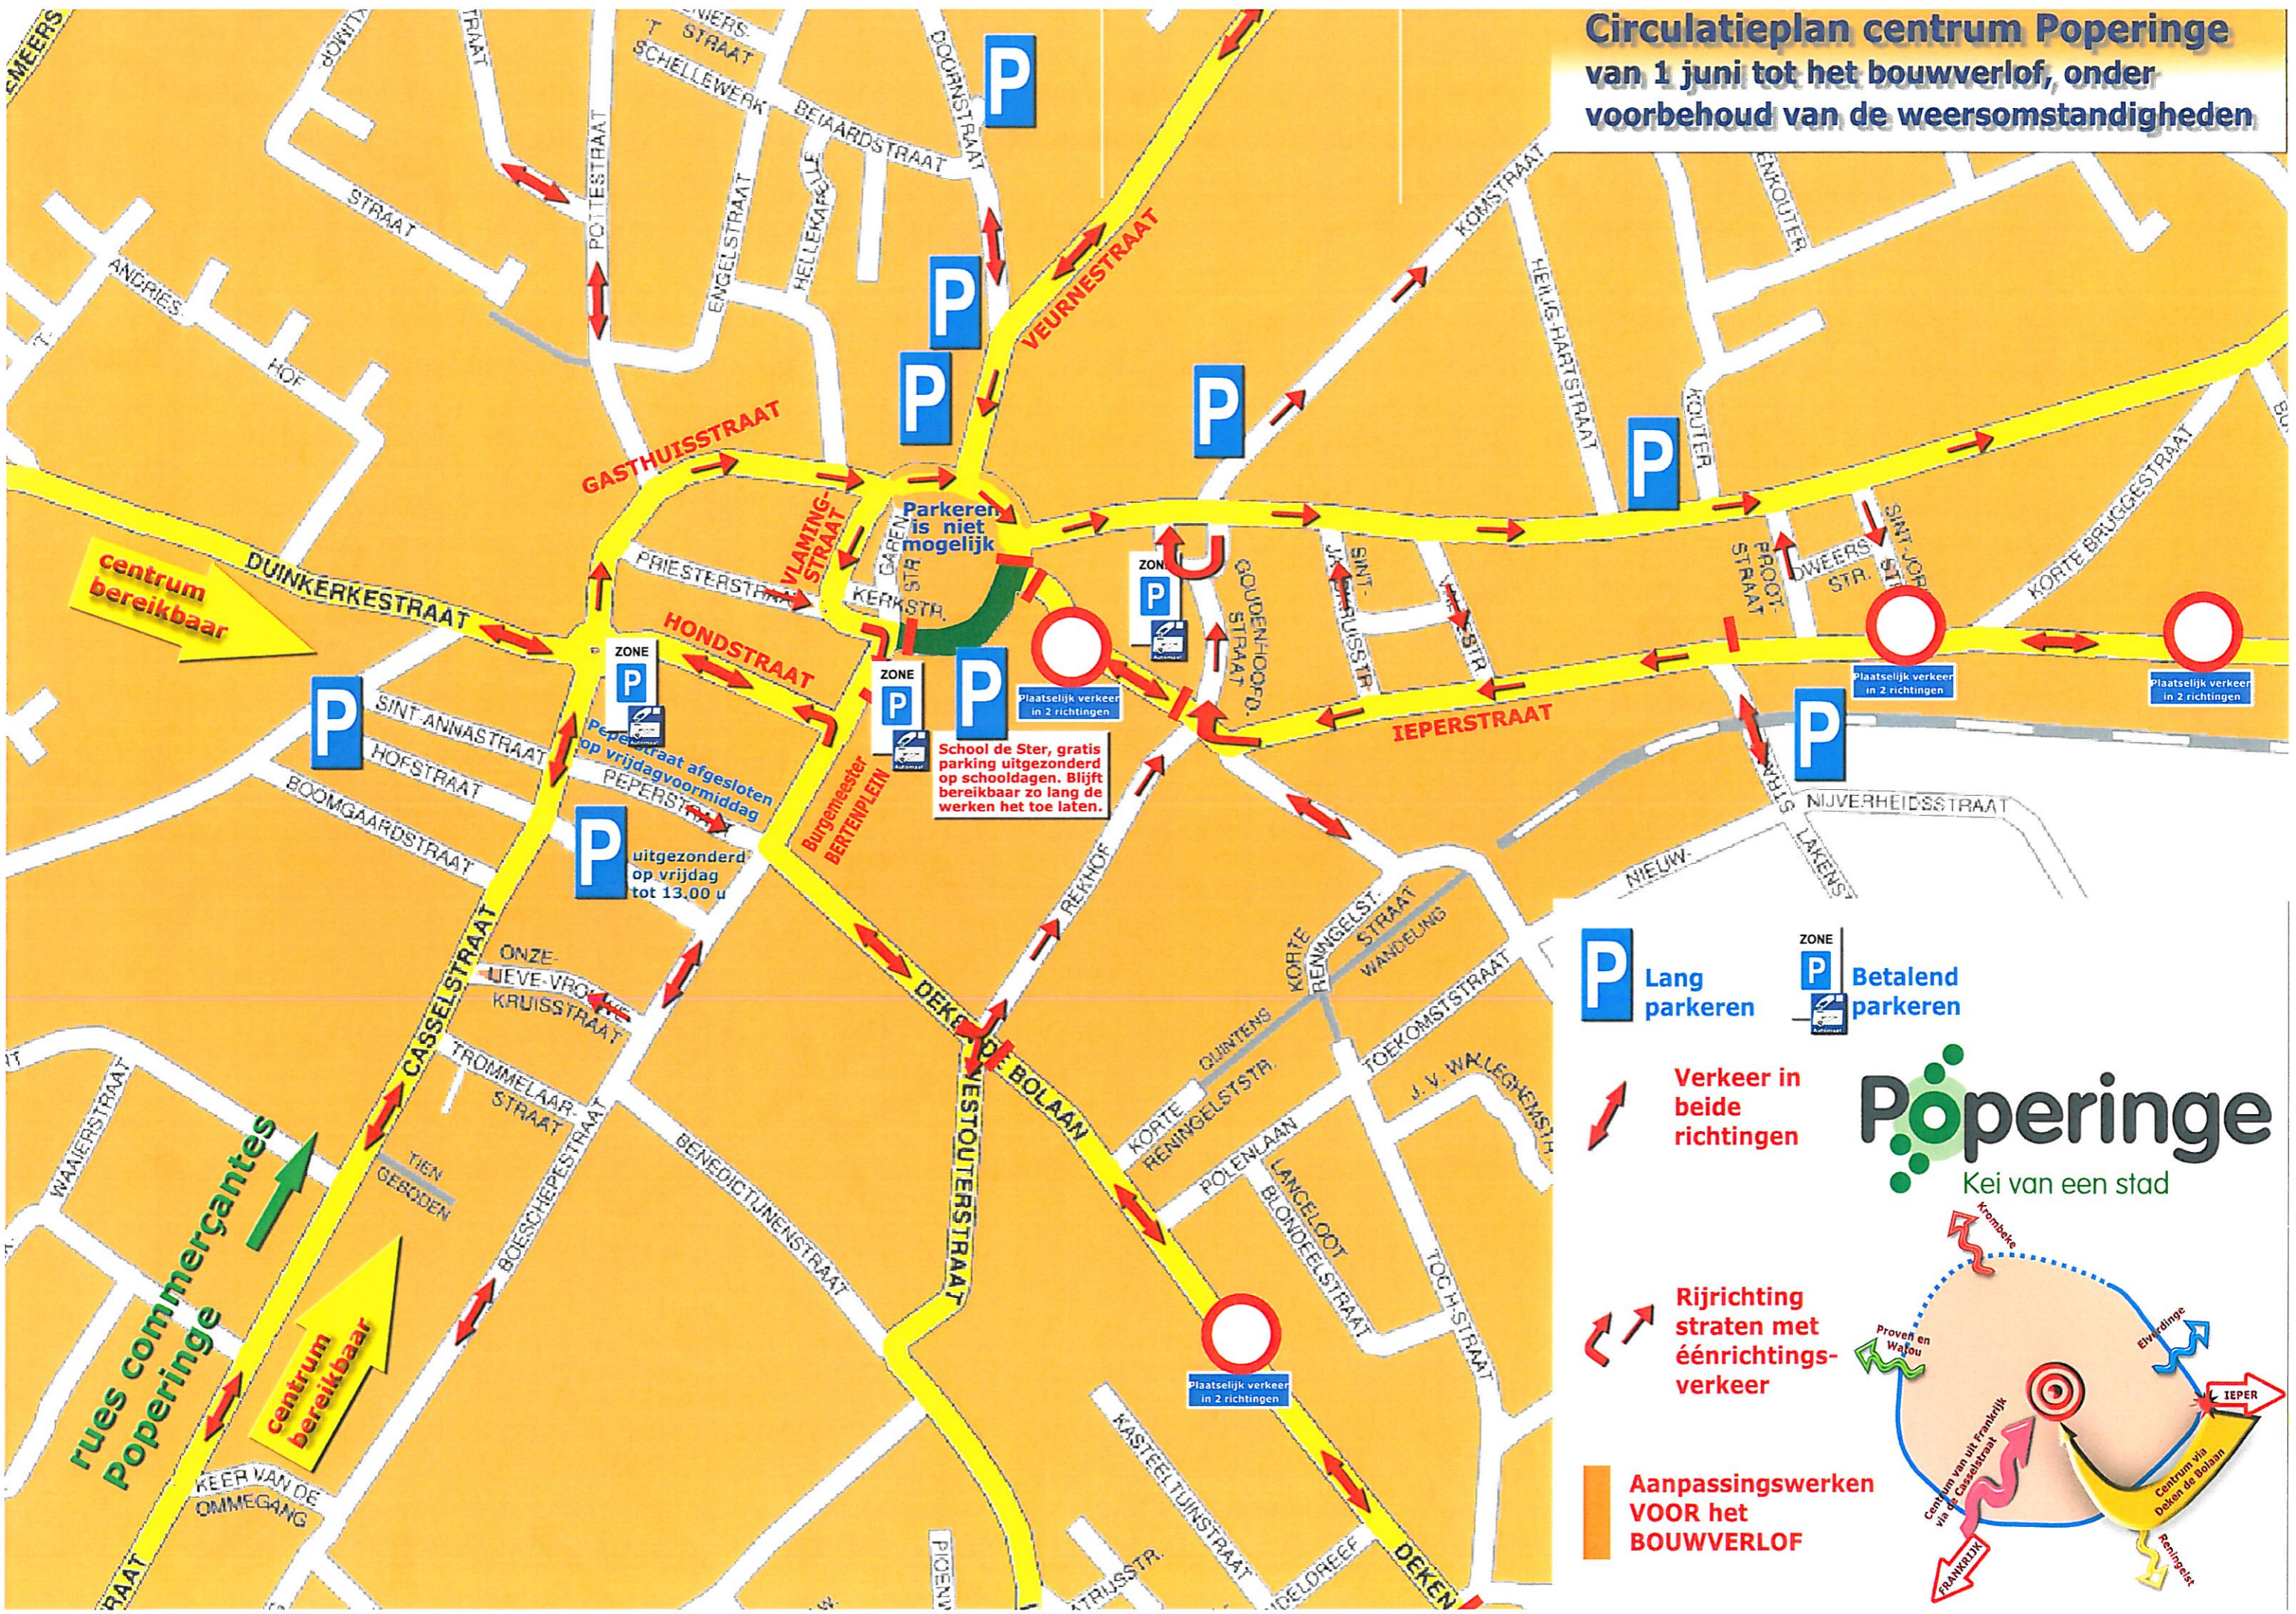

**Circulatieplan centrum Poperinge van 1 juni tot het bouwverlof, onder voorbehoud van de weersomstandigheden**

centrum bereikbaar

rues commerciantes Poperinge

centrum bereikbaar

Parkeren is niet mogelijk

School de Ster, gratis parking uitgezonderd op schooldagen. Blijft bereikbaar zo lang de werken het toe laten.

Peperstraat afgesloten op vrijdagvoormiddag

uitgezonderd op vrijdag tot 13.00 u

Burgemeester BERTENPLEIN

**P** Lang parkeren

**ZONE P** Betalend parkeren

Verkeer in beide richtingen

Rijrichting straten met éénrichtingsverkeer

Aanpassingswerken VOOR het BOUWVERLOF

**Poperinge**  
Kei van een stad