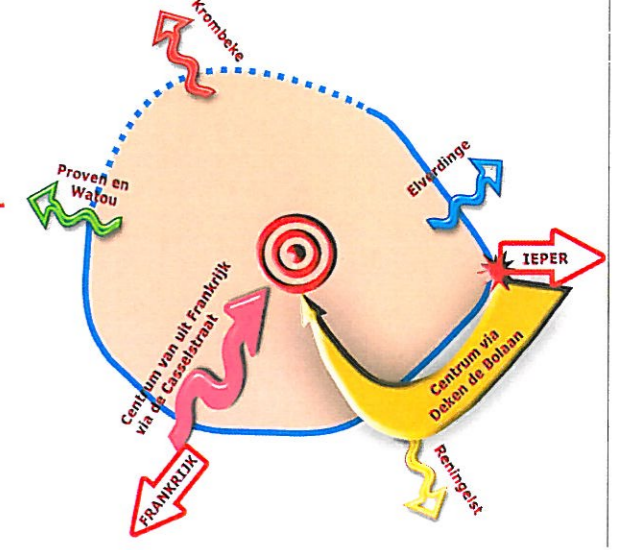

centrum bereikbaar

centrum bereikbaar

rues commerciantes Poperinge