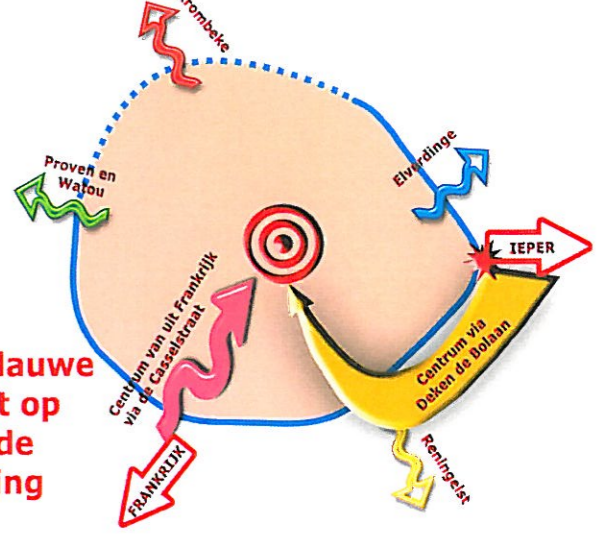

**Circulatieplan centrum Poperinge van 21 februari tot 28 februari, onder voorbehoud van de weersomstandigheden**

**Tijdelijke wijziging rijrichting**

**GEEN verkeer of parkeren mogelijk**

**School de Ster, gratis parking uitgezonderd op schooldagen**

**Peperstraat afgesloten op vrijdagvoormiddag**  
 uitgezonderd op vrijdag tot 13.00 u

**P** Lang parkeren      **ZONE P** Kort parkeren

Verkeer in beide richtingen

Wijziging van de rijrichting

Rijrichting straten met éénrichtingsverkeer

**OPGELET**  
 Er wordt een **TIJDELIJKE** blauwe zone ingericht op een deel van de Gasthuisparking

**Poperinge**  
 Kei van een stad

**centrum bereikbaar**

**centrum NIET BEREIKBAAR**

**centrum bereikbaar**