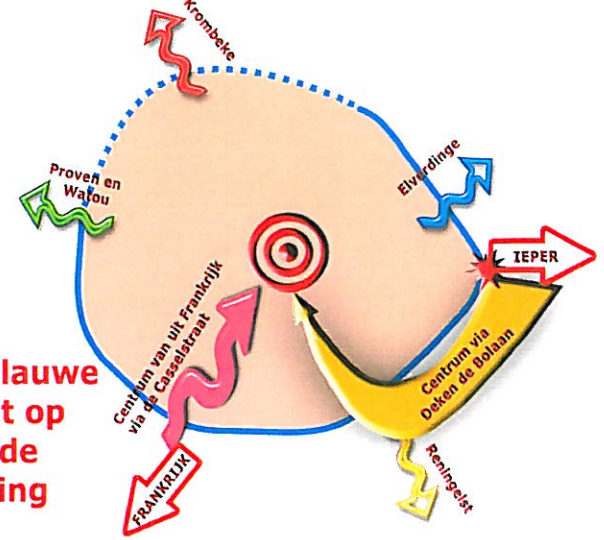

# Circulatieplan centrum Poperinge vanaf 31 januari 2011

**Tijdelijke wijziging rijrichting**

doorgang enkel voor voetgangers plaatselijk verkeer in 2 richtingen  
**GEEN** verkeer of parkeren mogelijk

School de Ster, gratis parking uitgezonderd op schooldagen

Peperstraat afgesloten op vrijdagvoormiddag uitgezonderd op vrijdag tot 13.00 u

Plaatselijk verkeer

**P** Lang parkeren      **ZONE P** Kort parkeren

Verkeer in beide richtingen

Wijziging van de rijrichting

Rijrichting straten met éénrichtingsverkeer

**OPGELET**  
Er wordt een **TIJDELIJKE** blauwe zone ingericht op een deel van de Gasthuisparking

**Poperinge**  
Kei van een stad

**rues commerciantes Poperinge**

centrum **NIET** BEREIKBAAR

centrum bereikbaar

centrum bereikbaar