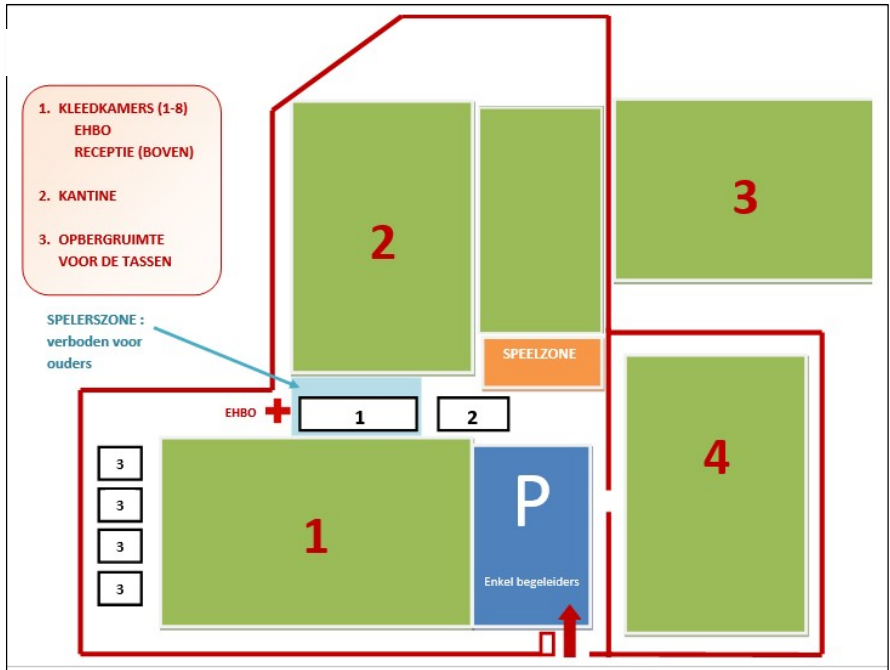

Poule 1sten	Poule 2den	Poule 3den	Poule 4den

VELDBEZETTING KVK JAKO CUP 2016

NATIONAAL U8 – NATIONAAL U9 – REGIONAAL U7 – REGIONAAL U8 – REGIONAAL U9 (5 VS 5)

NATIONAAL U10 – NATIONAAL U11 – NATIONAAL U12 – REGIONAAL U10 – REGIONAAL U11 – REGIONAAL U13 (8 VS 8)