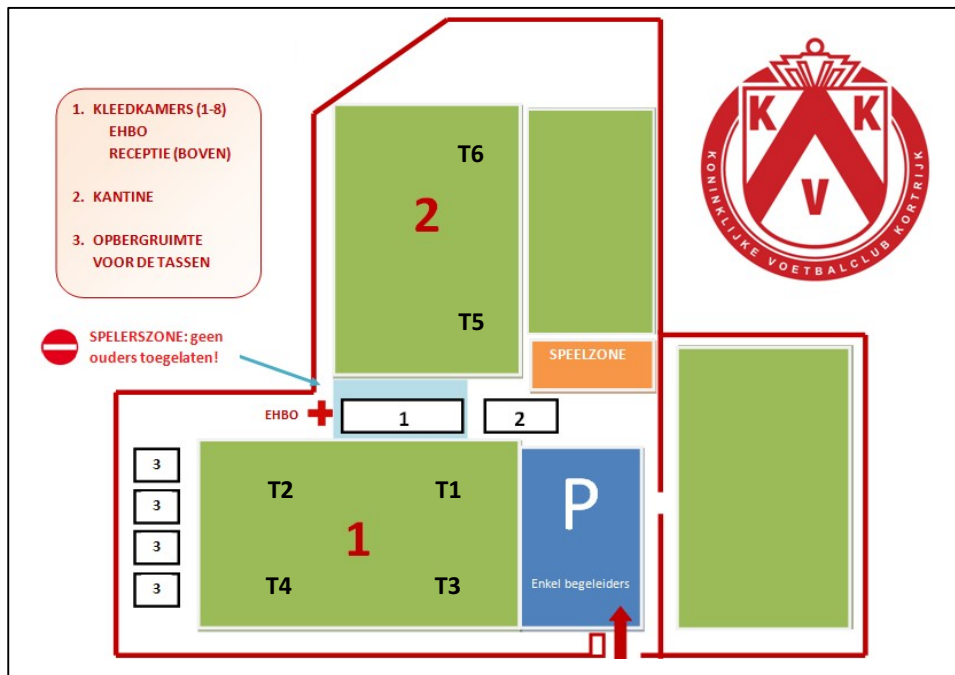

VELDBEZETTING KVK JAKO CUP 2016

NATIONAAL U8 – NATIONAAL U9 – REGIONAAL U7 – REGIONAAL U8 – REGIONAAL U9 (5 VS 5)