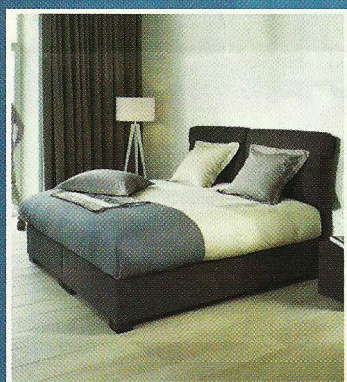

BOXSPRINGS & WATERBEDDEN AAN BODEMPRIJZEN !!!

De Bedderie | IJzerlaan 81 | Diksmuide | (naast nieuwe apotheek) | 051/55 52 25

Alle dagen open van 10 tot 12 u. en van 13.30 tot 18 u. - Gesloten op woensdag en zondag