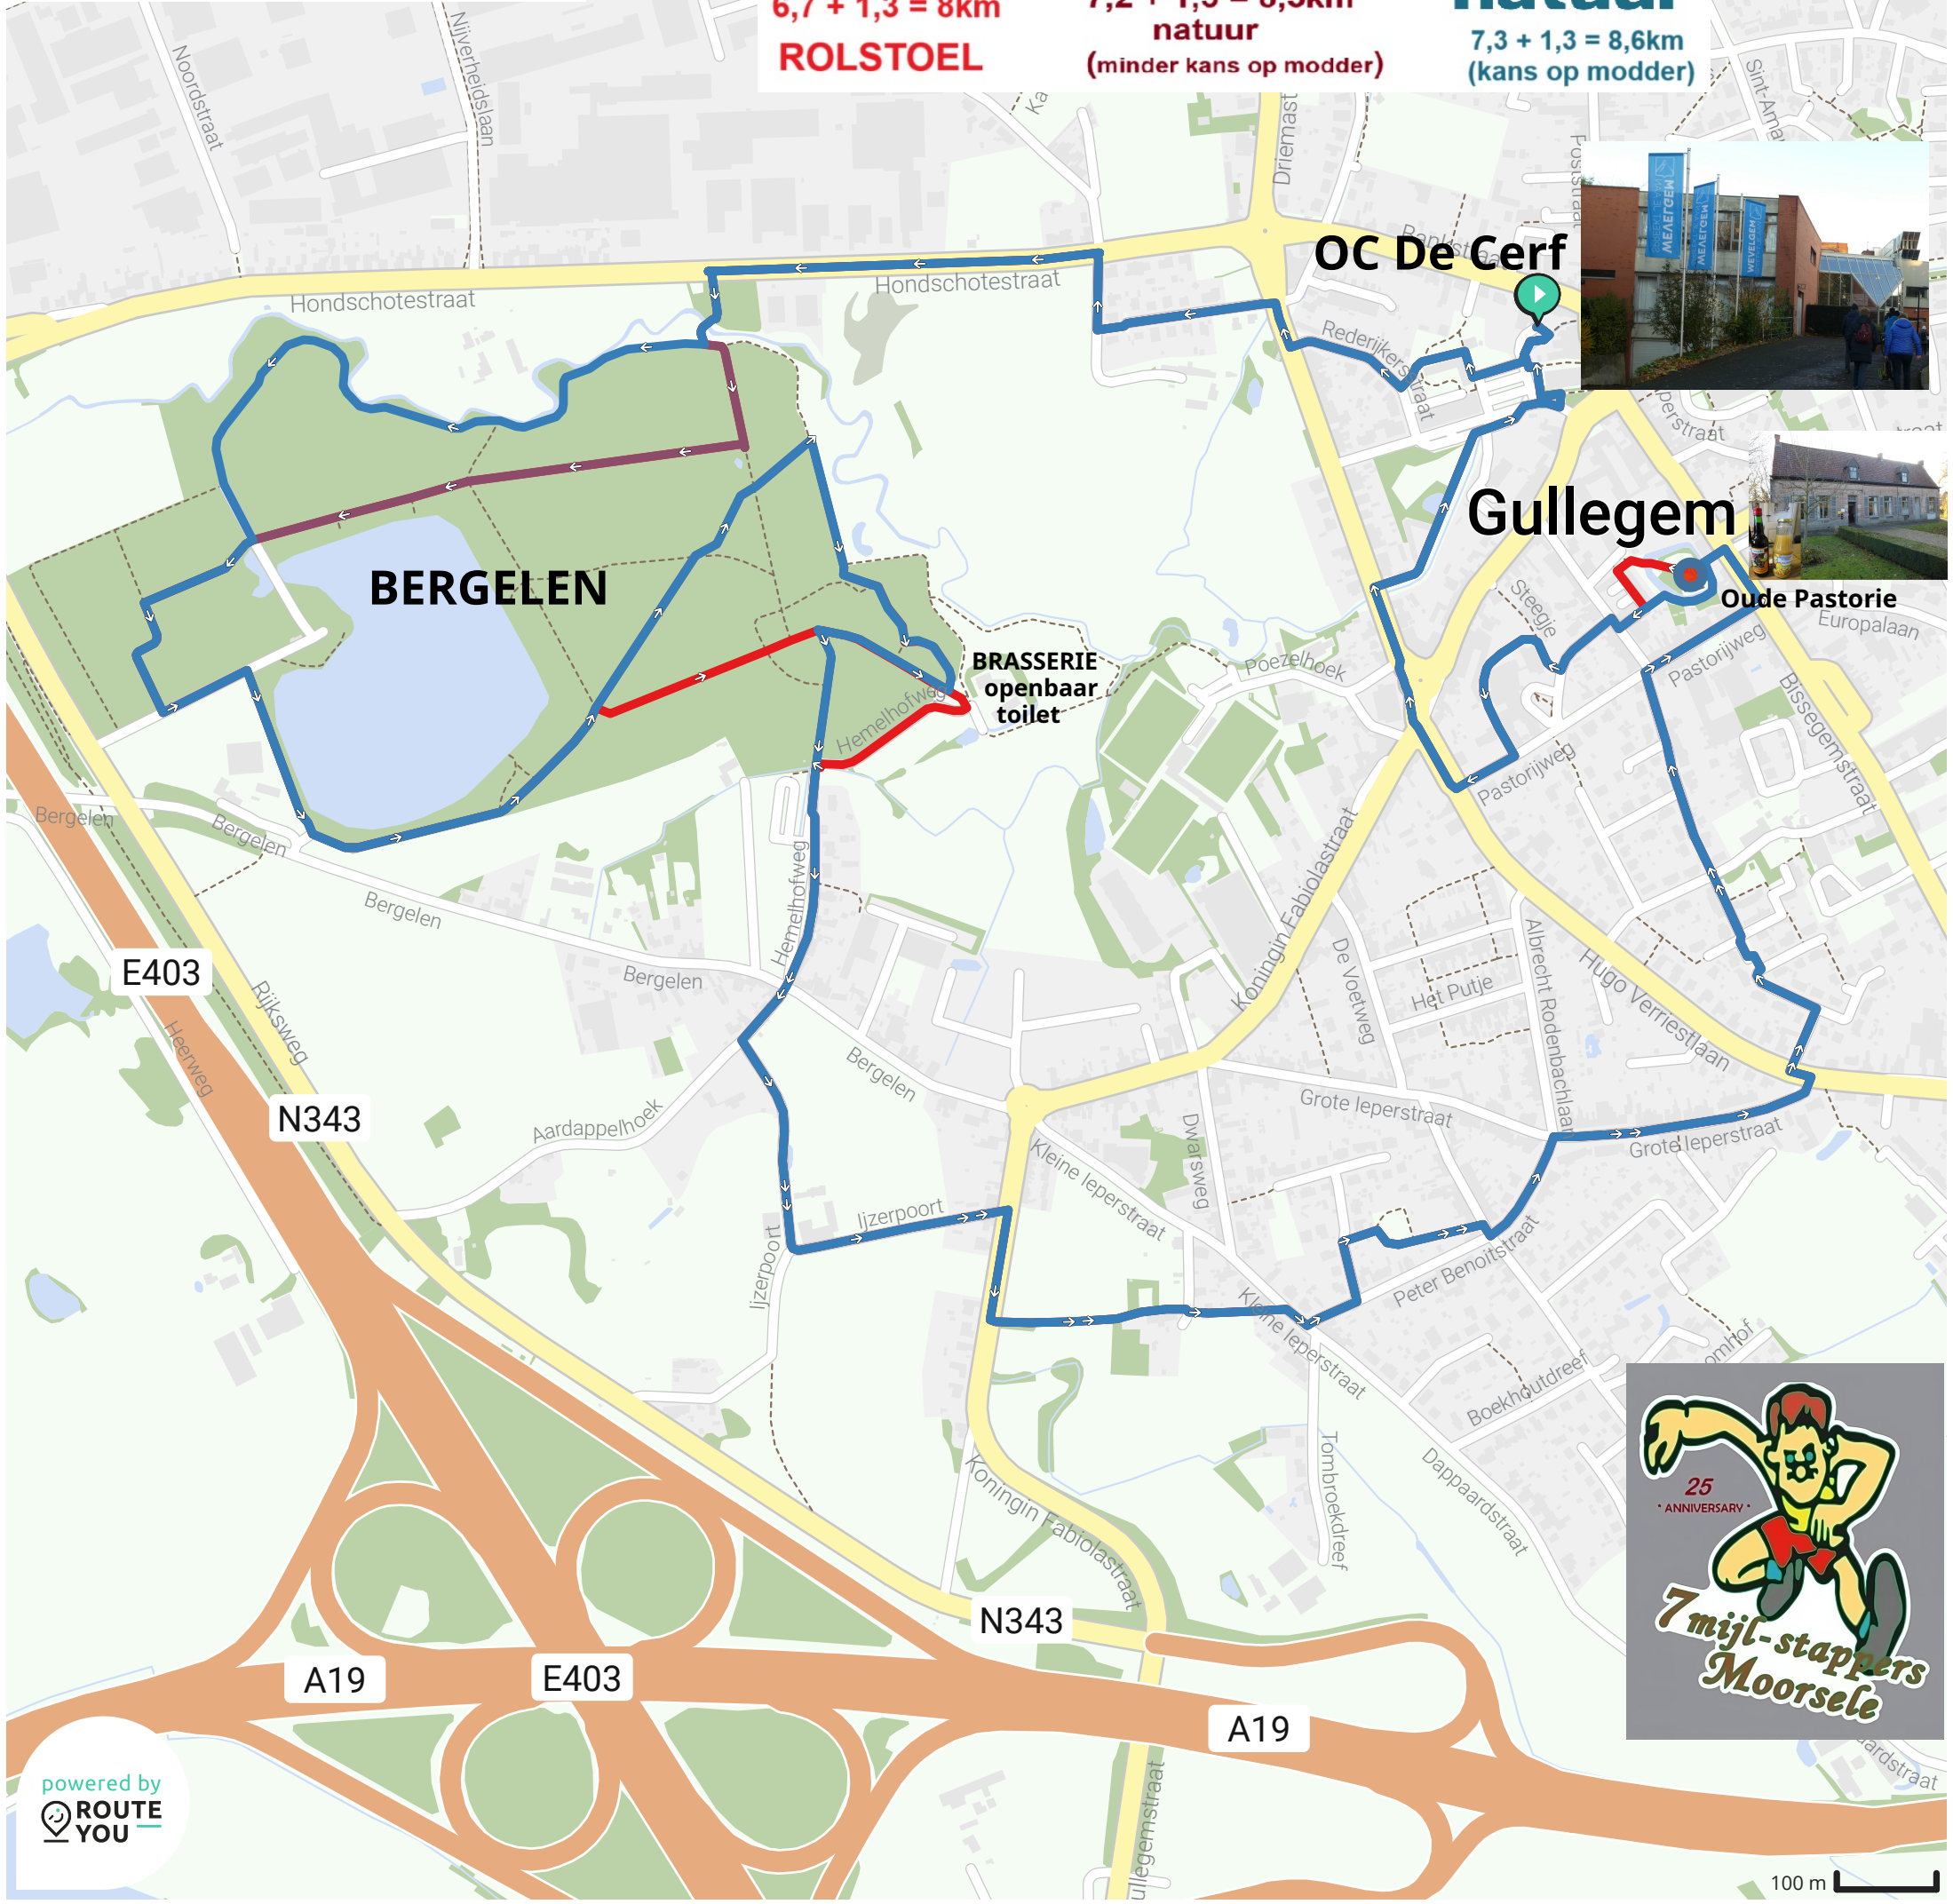

### NATUURDOMEIN BERGELEN

**8km R**  
6,7 + 1,3 = 8km  
**ROLSTOEL**

**8km**  
7,2 + 1,3 = 8,5km  
**natuur**  
(minder kans op modder)

**8km**  
**natuur**  
7,3 + 1,3 = 8,6km  
(kans op modder)

**STEKSELTOCHT**  
2<sup>de</sup> zondag april

7mijl-prézetocht  
1<sup>ste</sup> donderdag juni

**HALFOOGSTTOCHT**  
15 augustus

**MANNAVITA**  
Warme Wijntocht  
laatste zaterdag november

**WELKOM BIJ WANDELCLUB**

De 7mijl-stappers Moorsele

Map Data: © OpenStreetMap Contributors; Cartography: © RouteYou