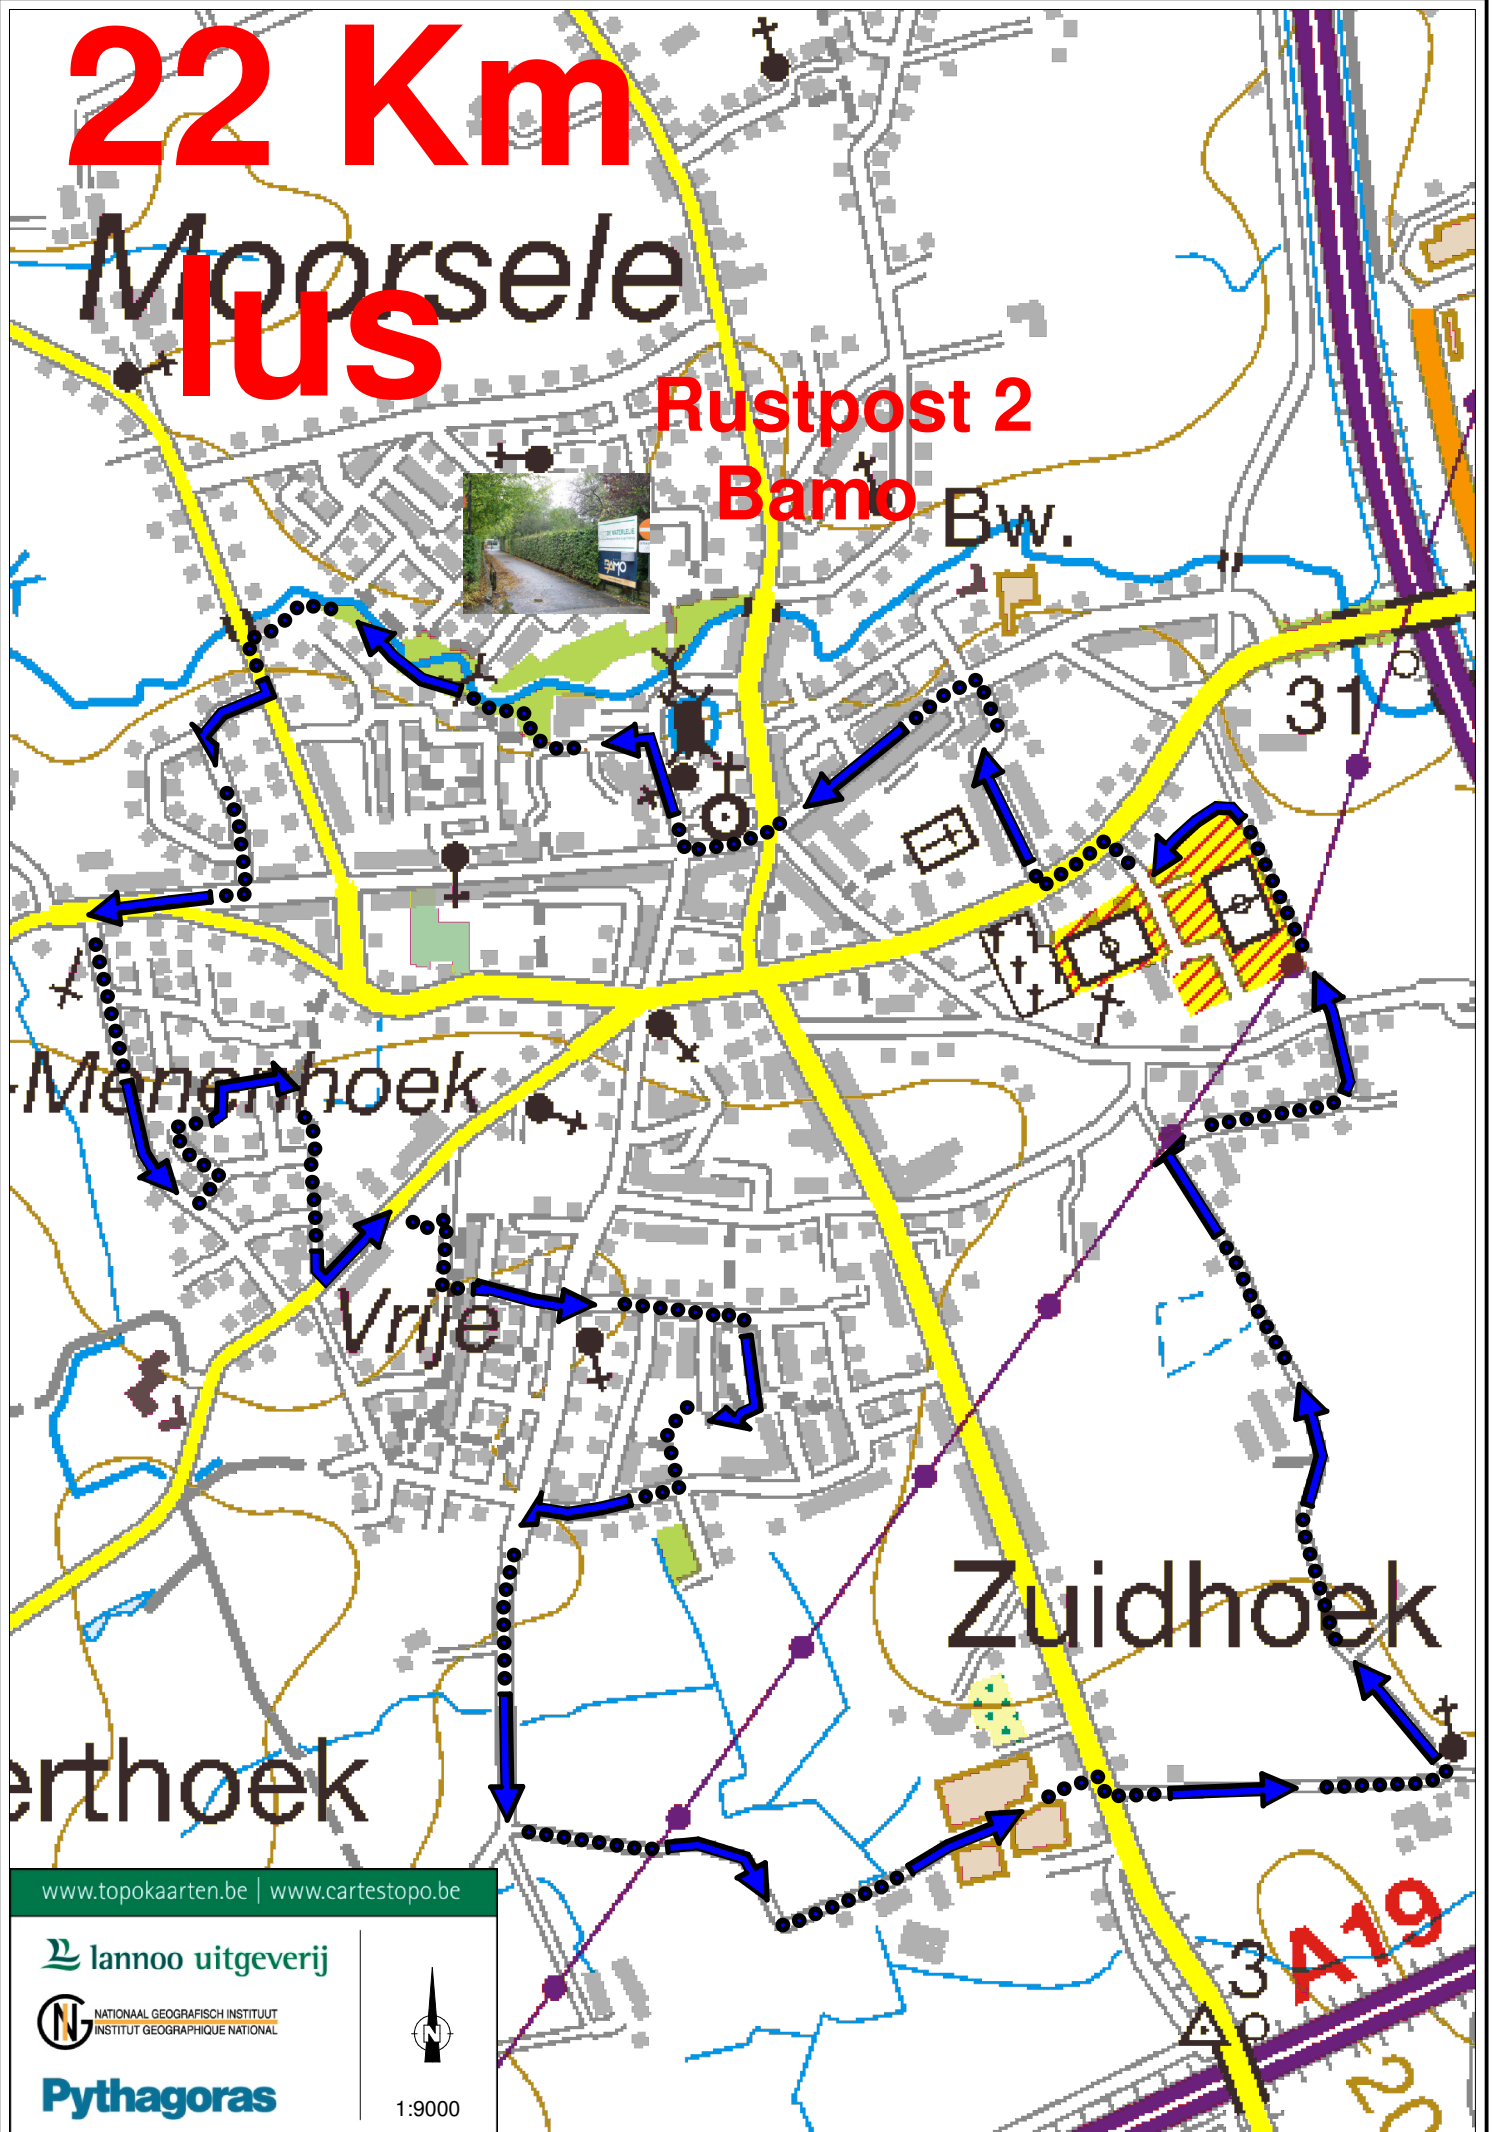

# 22 Km

# Moorsele lus

Rustpost 2  
Bamo

[www.topokaarten.be](http://www.topokaarten.be) | [www.cartestopo.be](http://www.cartestopo.be)

 lannoo uitgeverij

 NATIONAAL GEOGRAFISCH INSTITUUT  
INSTITUT GEOGRAPHIQUE NATIONAL

**Pythagoras**

1:9000

A19