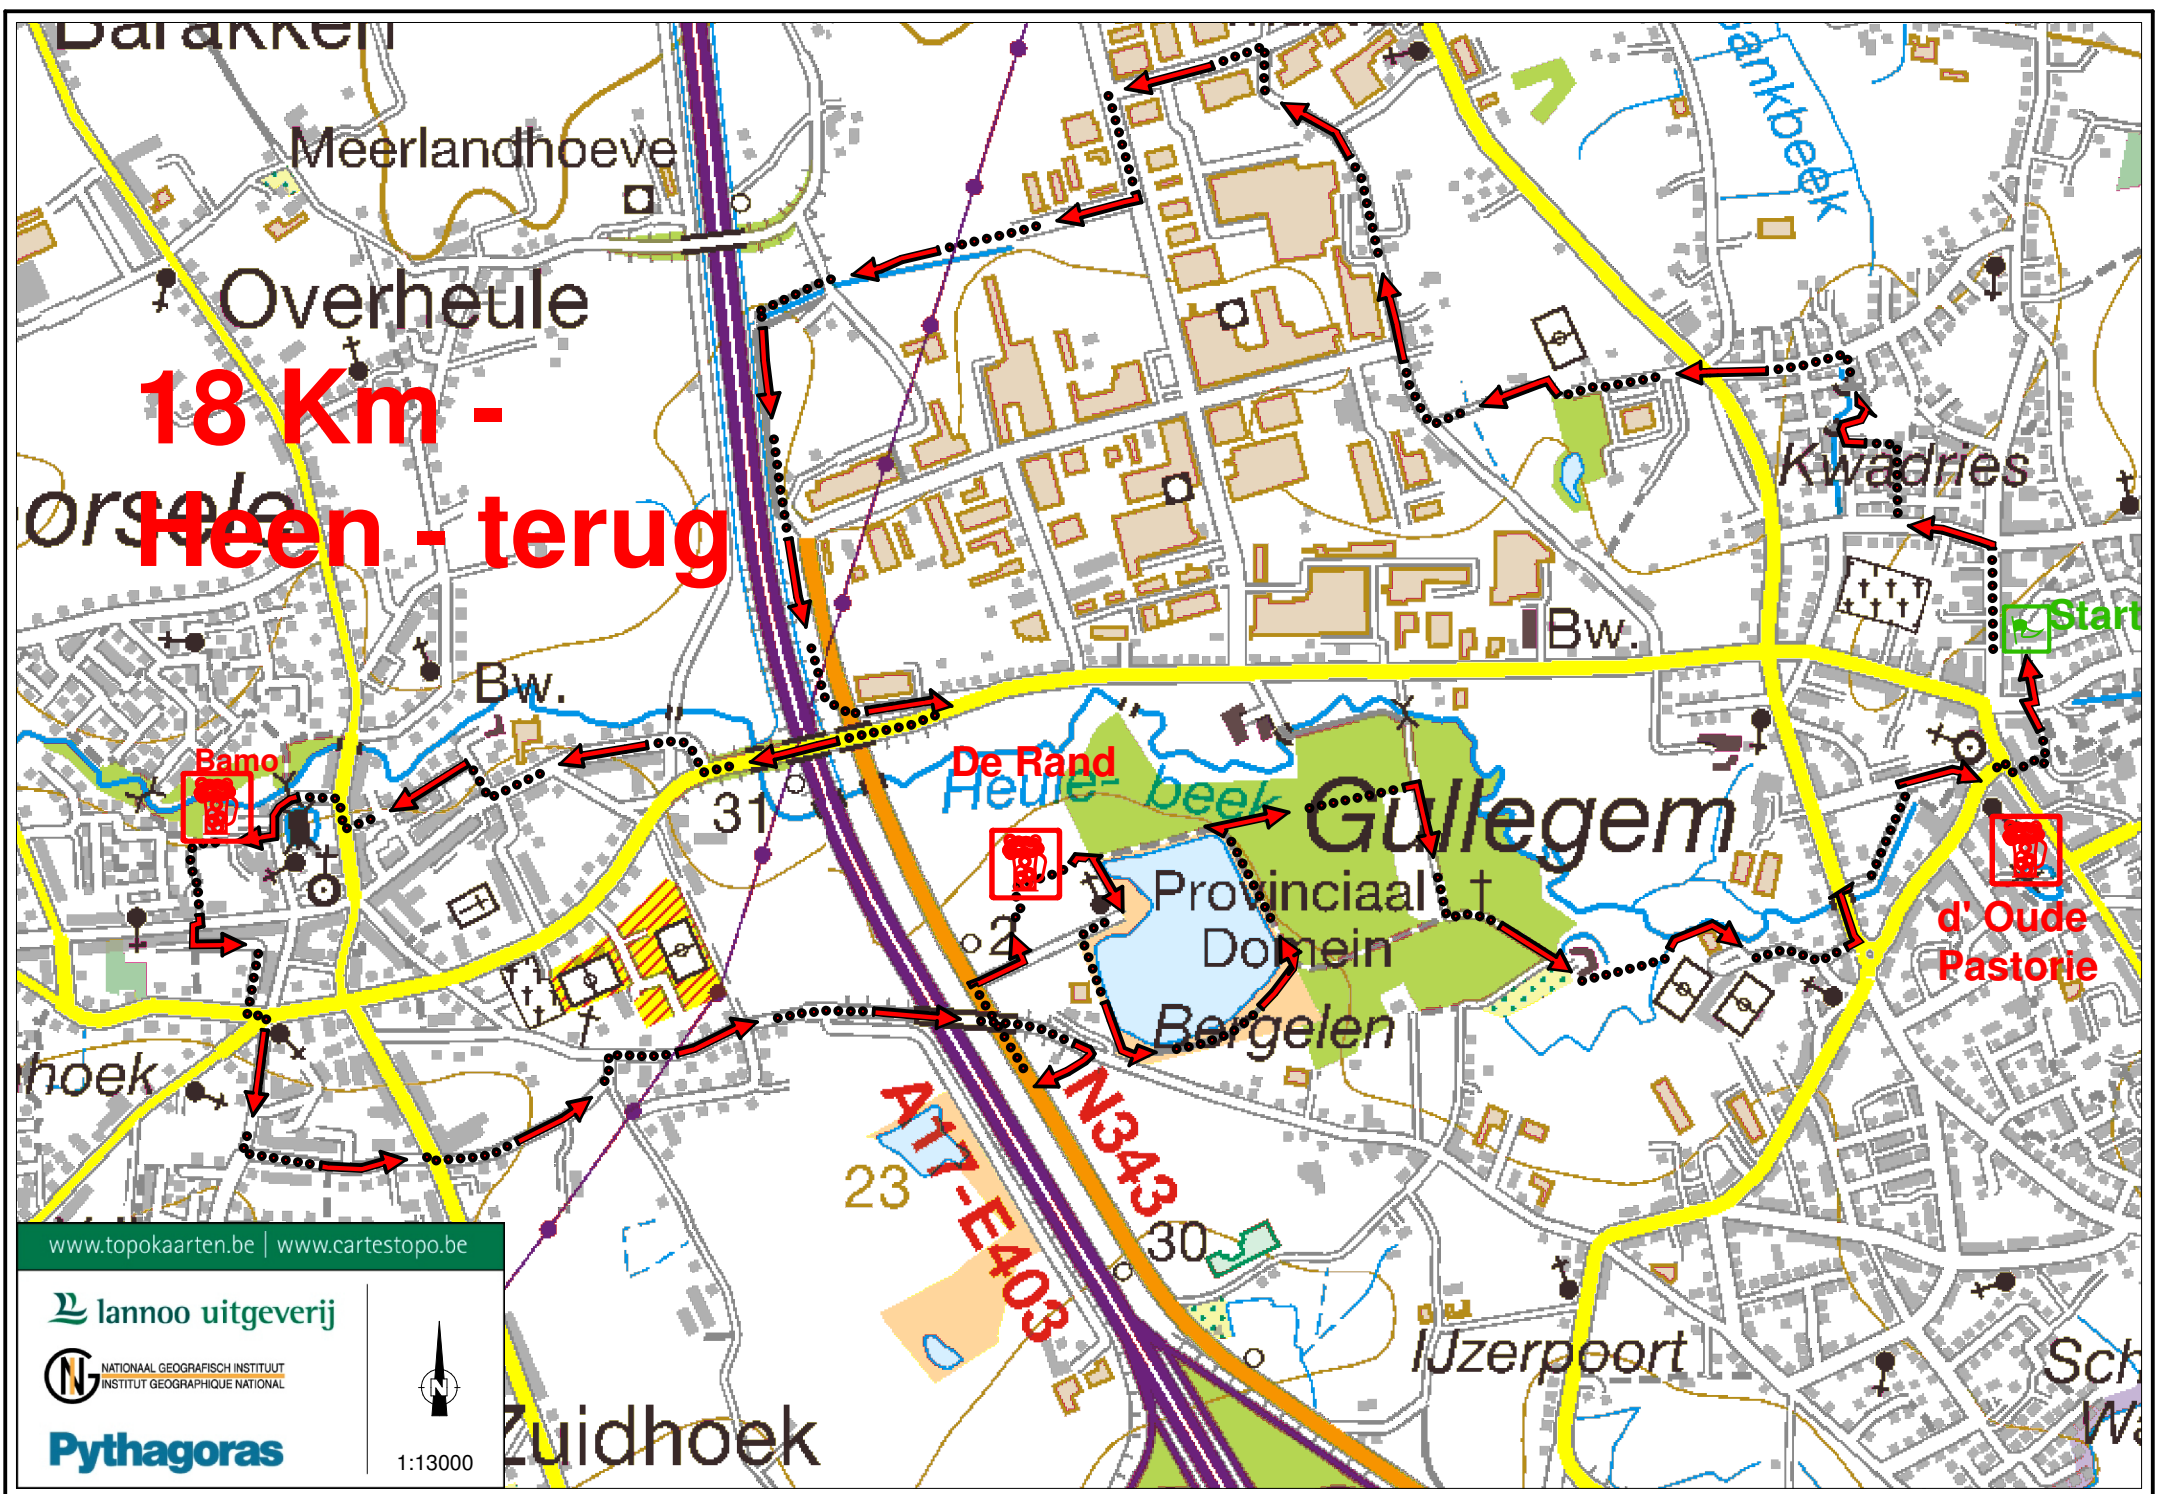

# 18 Km - Heen - terug

[www.topokaarten.be](http://www.topokaarten.be) | [www.cartestopo.be](http://www.cartestopo.be)

 Iannoo uitgeverij

 NATIONAL GEOGRAPHIC INSTITUUT  
INSTITUT GEOGRAPHIQUE NATIONAL

 Pythagoras

1:13000

Zuidhoek