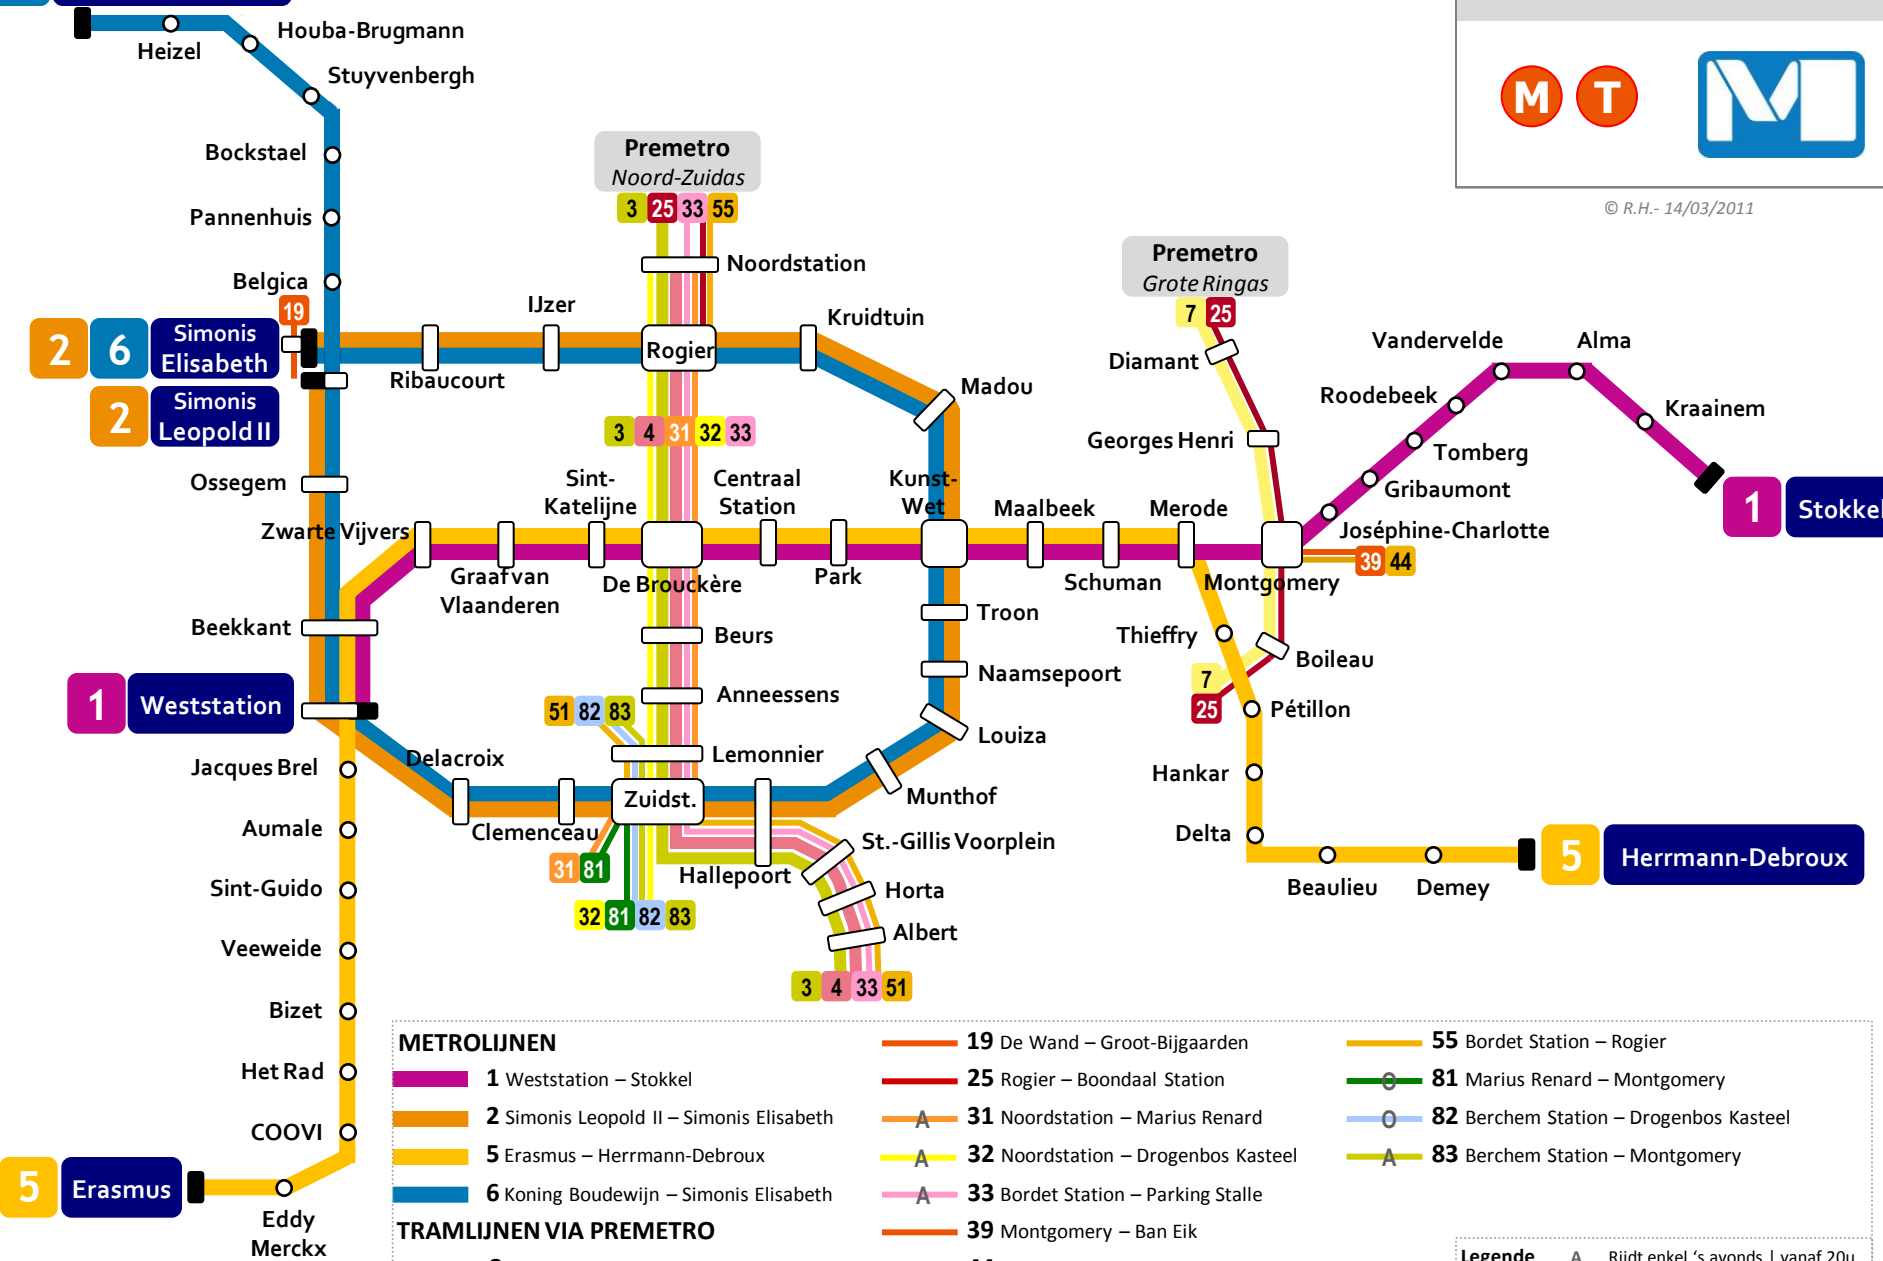

Netplannen Brussel

Vanaf 14 maart 2011

(Pre)metro – tram – trein

© R.H.- 14/03/2011

METROLIJNEN

- 1 Weststation – Stokkel
- 2 Simonis Leopold II – Simonis Elisabeth
- 5 Erasmus – Herrmann-Debroux
- 6 Koning Boudewijn – Simonis Elisabeth
- 19 De Wand – Groot-Bijgaarden
- 25 Rogier – Boondaal Station
- A 31 Noordstation – Marius Renard
- A 32 Noordstation – Drogenbos Kasteel
- A 33 Bordet Station – Parking Stalle
- 39 Montgomery – Ban Eik
- 44 Montgomery – Tervuren Station
- 51 Heizel – Van Haelen
- 55 Bordet Station – Rogier
- 81 Marius Renard – Montgomery
- 82 Berchem Station – Drogenbos Kasteel
- 83 Berchem Station – Montgomery

TRAMLIJNEN VIA PREMETRO

- 3 Esplanade – Churchill
- 4 Noordstation – Parking Stalle
- 7 Heizel – Vanderkindere

Legende

- A Rijdt enkel 's avonds | vanaf 20u
- O Rijdt enkel overdag | tot 20u

© R.H. - 14/03/2011

Legende

- A Rijdt enkel 's avonds | vanaf 20u
- O Rijdt enkel overdag | tot 20u
- Station toegankelijk voor PBM*
(* personen met beperkte mobiliteit)