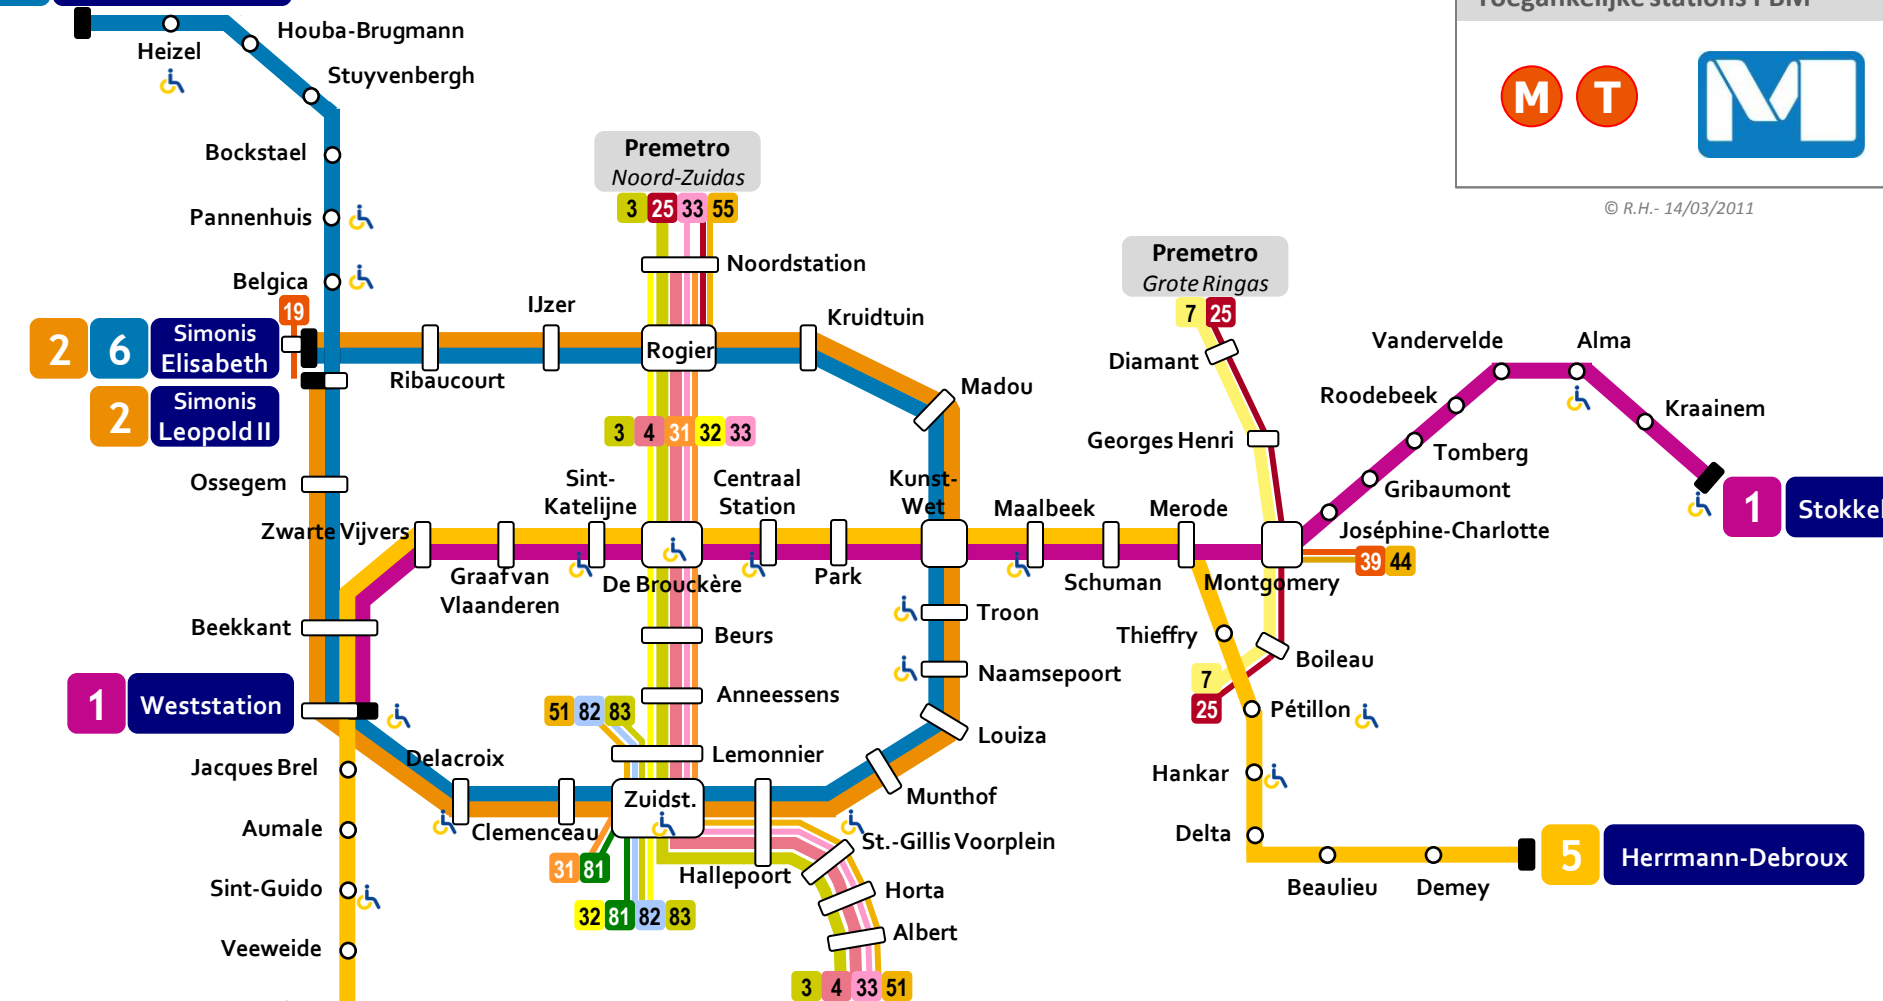

TRAMLIJNEN VIA PREMETRO

- 3 Esplanade – Churchill
- 4 Noordstation – Parking Stalle
- 7 Heizel – Vanderkindere

Legende

- A Rijdt enkel 's avonds | vanaf 20u
- O Rijdt enkel overdag | tot 20u

© R.H. - 14/03/2011

6 Koning Boudewijn

2 6 Simonis Elisabeth
2 Simonis Leopold II

1 Weststation

5 Erasmus

Premetro Noord-Zuidas

Premetro Grote Ringas

1 Stokkel

5 Herrmann-Debroux

METROLIJNEN		TRAMLIJNEN VIA PREMETRO	
	1 Weststation – Stokkel		3 Esplanade – Churchill
	2 Simonis Leopold II – Simonis Elisabeth		4 Noordstation – Parking Stalle
	5 Erasmus – Herrmann-Debroux		7 Heizel – Vanderkindere
	6 Koning Boudewijn – Simonis Elisabeth		19 De Wand – Groot-Bijgaarden
	1 Weststation – Stokkel		25 Rogier – Boondaal Station
	2 Simonis Leopold II – Simonis Elisabeth		31 Noordstation – Marius Renard
	5 Erasmus – Herrmann-Debroux		32 Noordstation – Drogenbos Kasteel
	6 Koning Boudewijn – Simonis Elisabeth		33 Bordet Station – Parking Stalle
	19 De Wand – Groot-Bijgaarden		39 Montgomery – Ban Eik
	25 Rogier – Boondaal Station		44 Montgomery – Tervuren Station
	31 Noordstation – Marius Renard		51 Heizel – Van Haelen
	32 Noordstation – Drogenbos Kasteel		55 Bordet Station – Rogier
	33 Bordet Station – Parking Stalle		81 Marius Renard – Montgomery
	39 Montgomery – Ban Eik		82 Berchem Station – Drogenbos Kasteel
	44 Montgomery – Tervuren Station		83 Berchem Station – Montgomery
	51 Heizel – Van Haelen		

Legende

- A Rijdt enkel 's avonds | vanaf 20u
- O Rijdt enkel overdag | tot 20u
- Station toegankelijk voor PBM*
(* personen met beperkte mobiliteit)