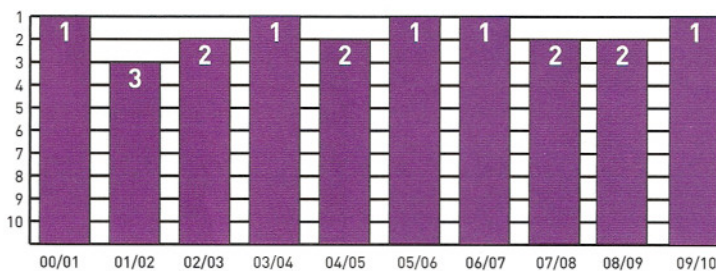

De laatste 10 jaar

Romelu Lukaku