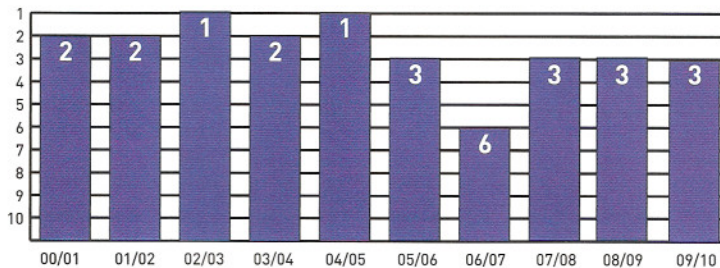

### Beker

**Winnaar:** 1968/70/77/86/91/95/96/  
2001/04/07  
**Finale:** 1914/79/83/94/98/2005

### Europees

**Deelnames:** 38

**Winnaar:** -

**Finalist:** 1978 (EC1), 1976 (EC3)

**Opgericht:** 23 november 1894

**Stamnummer:** 3

## De laatste 10 jaar

Carl Hoefkens