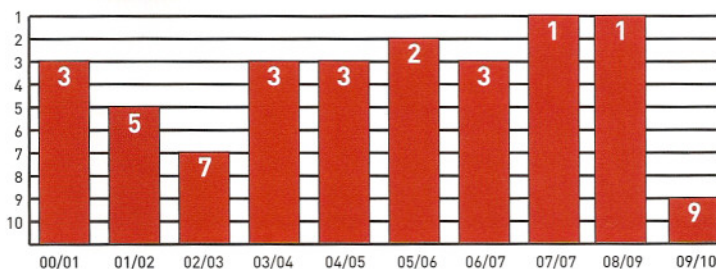

De laatste 10 jaar

Axel Witsel