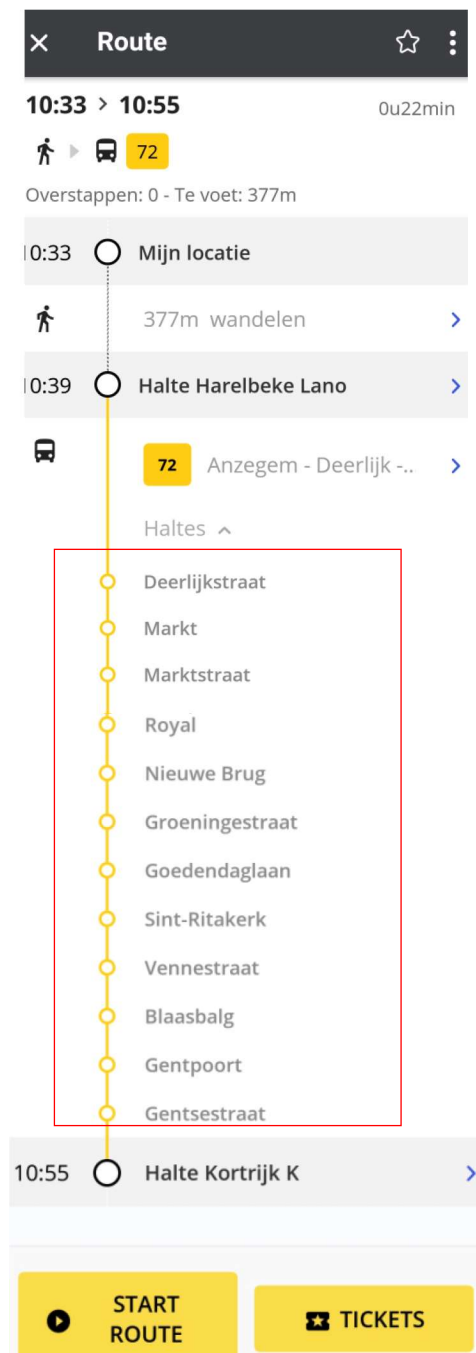

× **Route** Haltes

● Mijn locatie

🔍 Halte Kortrijk K (503438)

Vertrek vrijdag om 10:30

Reis met bus

- Vroegere routes
- 10:15 > 10:40** 0u25min
- 🚶 ▶ 🚌 75 >
- Overstappen: 0 - Te voet: 844m
- 10:33 > 10:55** 0u22min
- 🚶 ▶ 🚌 72 >
- Overstappen: 0 - Te voet: 377m
- 10:45 > 11:10** 0u25min
- 🚶 ▶ 🚌 75 >
- Overstappen: 0 - Te voet: 844m
- Latere routes

Annuleer **Bevestig**

We krijgen onmiddellijk 3 voorstellen

We kiezen de 2e optie en vertrekken om 10.33 uur.

Klik dus op deze 2e optie.

We zien onmiddellijk ons uitgewerkt traject :

We vertrekken om 10.33 u vanuit onze huidige locatie te voet (377 m) naar Halte Harelbeke Lano.

Om 10.39 u nemen we bus 72

We volgen het traject en komen omstreeks 10.55 u aan op onze bestemming.

Indien we alle tussenhalthes willen zien klikken we op Haltes en zien we deze volgens onderstaand beeld.

Wil je nu nog verwittigd worden wanneer je moet vertrekken en ook de route kunnen meevolgen op de bus dan kies je voor

Je route wordt dan geactiveerd

Route geactiveerd

De actieve route is nu beschikbaar op het startscherm. Je krijgt een waarschuwing wanneer het tijd is om te vertrekken.