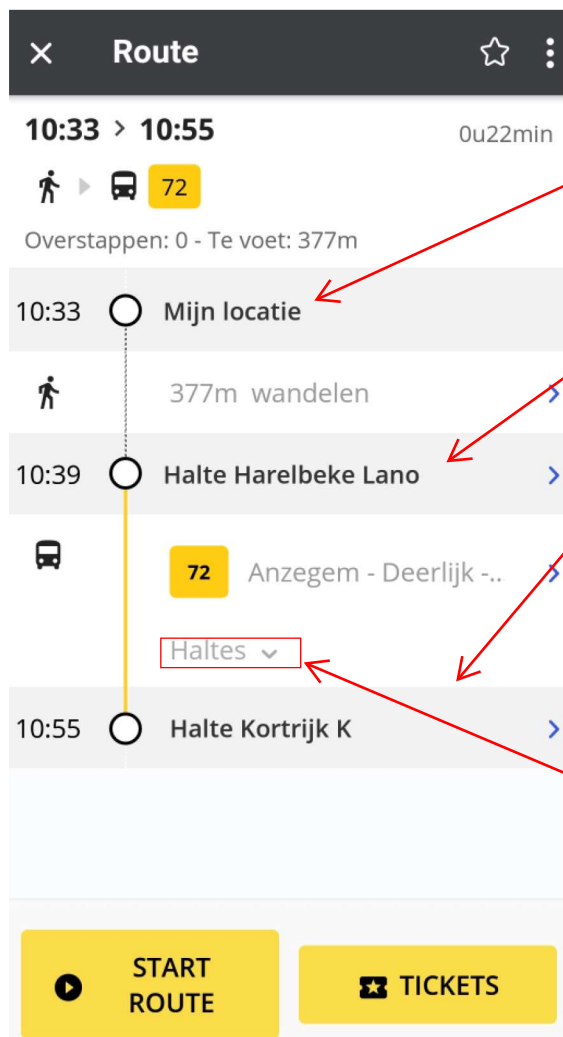

Installeer via de play store de app De Lijn

Na het installeren en opstarten van de app kunnen we een rit plannen.

In het voorbeeld hieronder kiezen we voor een rit met de bus. trein, tram, metro en belbus horen ook tot de mogelijkheden

We vertrekken van uit onze huidige lokatie en willen naar de Halte Kortrijk K

We kiezen een vertrek op vrijdag om 10.30 uur in plaats van vertrektijd in te stellen kunnen we ook kiezen voor de aankomsttijd

× **Route** Haltes

● Mijn locatie

🔍 Halte Kortrijk K (503438)

Vertrek vrijdag om 10:30

Reis met bus

- Vroegere routes
- 10:15 > 10:40** 0u25min
- 🚶 ▶ 🚌 75 >
- Overstappen: 0 - Te voet: 844m
- 10:33 > 10:55** 0u22min
- 🚶 ▶ 🚌 72 >
- Overstappen: 0 - Te voet: 377m
- 10:45 > 11:10** 0u25min
- 🚶 ▶ 🚌 75 >
- Overstappen: 0 - Te voet: 844m
- Latere routes

Annuleer **Bevestig**

We krijgen onmiddellijk 3 voorstellen

We kiezen de 2e optie en vertrekken om 10.33 uur.

Klik dus op deze 2e optie.

We zien onmiddellijk ons uitgewerkt traject :

We vertrekken om 10.33 u vanuit onze huidige locatie te voet (377 m) naar Halte Harelbeke Lano.