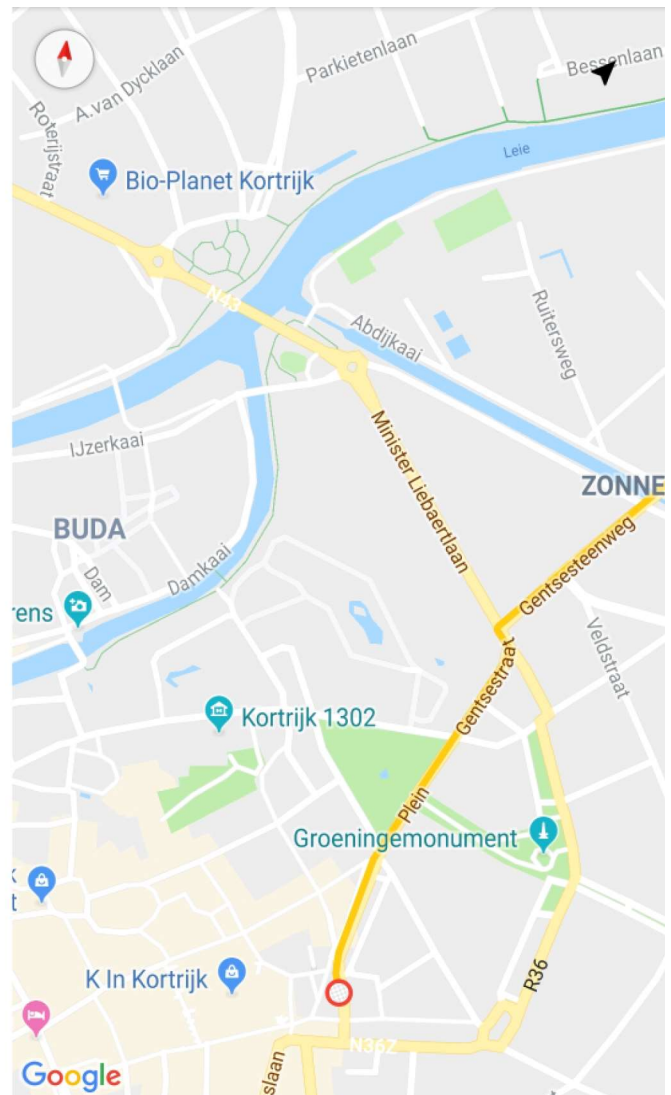

Om 10.39 u nemen we bus 72

We volgen het traject en komen omstreeks 10.55 u aan op onze bestemming.

Indien we alle tussenhalthes willen zien klikken we op Haltes en zien we deze volgens onderstaand beeld.

Wil je nu nog verwittigd worden wanneer je moet vertrekken en ook de route kunnen meevolgen op de bus dan kies je voor

Je route wordt dan geactiveerd

Route geactiveerd

De actieve route is nu beschikbaar op het startscherm. Je krijgt een waarschuwing wanneer het tijd is om te vertrekken.

OK

Wanneer we het ganse traject in beeld willen krijgen drukken we gewoon even op het pijltje naast de trajectomschrijving

en we krijgen onderstaand beeld.

Wanneer we nu een rit willen naar vb AZ Groeninge dan zullen we uiteraard bij bestemming