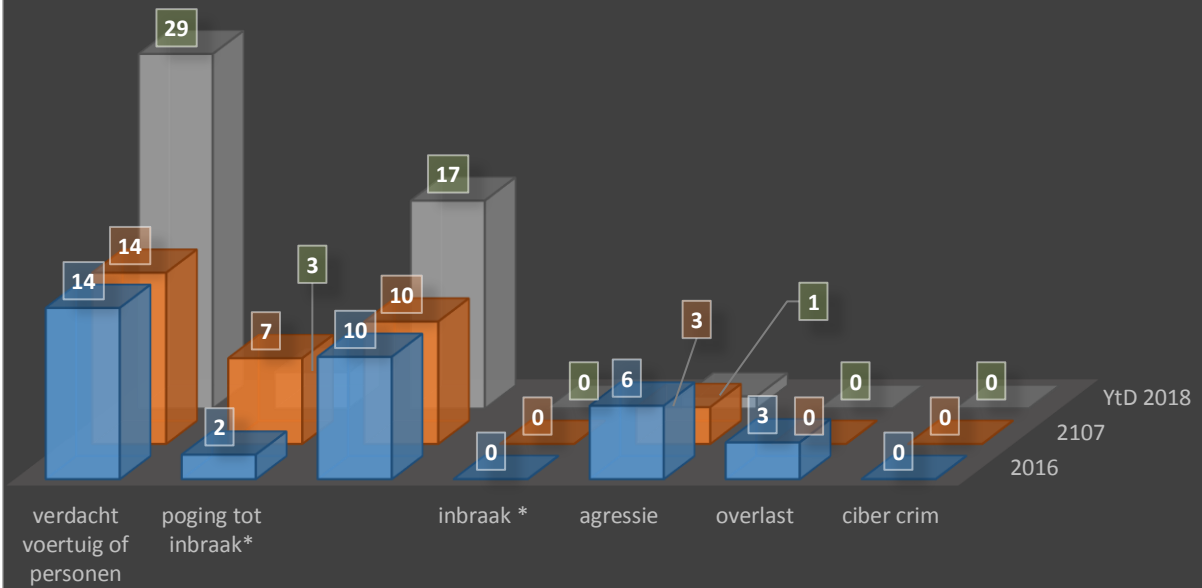

VERGELIJK TYPE MELDINGEN IN 2016-2017-YTD 2018

verdachte melding en eigendoms delicten 2017-2018 ytd

MELDINGEN IN YTD 2018