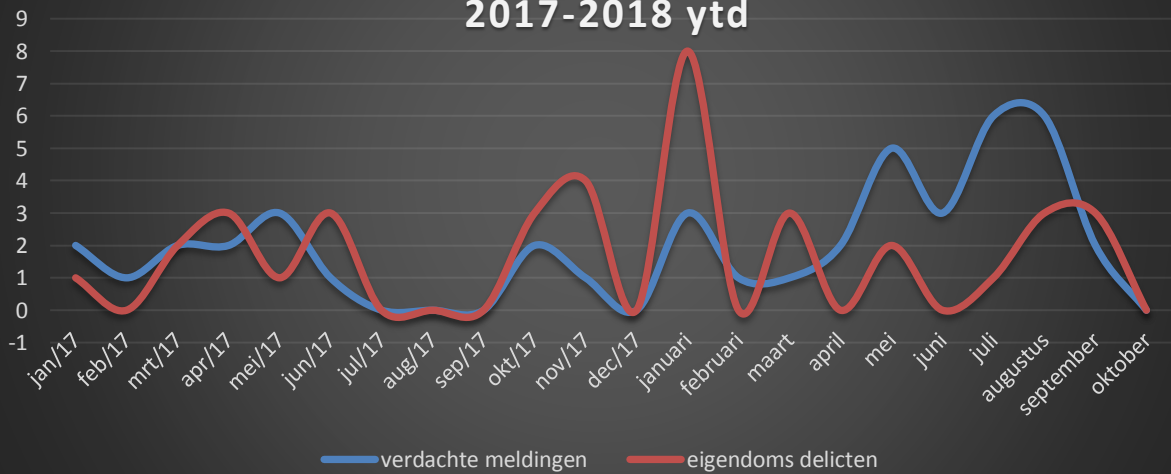

VERGELIJK TYPE MELDINGEN IN 2016-2017-YTD 2018

verdachte melding en eigendoms delicten 2017-2018 ytd

MELDINGEN IN YTD 2018