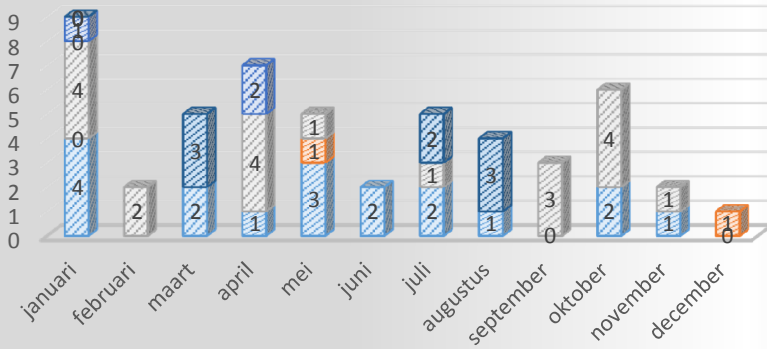

Meldingen 2015 bin liezebos

MELDINGEN 7 BUNDER BOSBEEK 2015

MELDINGEN LIEVEKENSBOSSEN 2015

MELDINGEN BIN LIEZEBOS 2015

- verdacht voertuig of personen
- inbraak *
- overlast
- cyber crim
- poging tot inbraak*
- agressie
- drug related