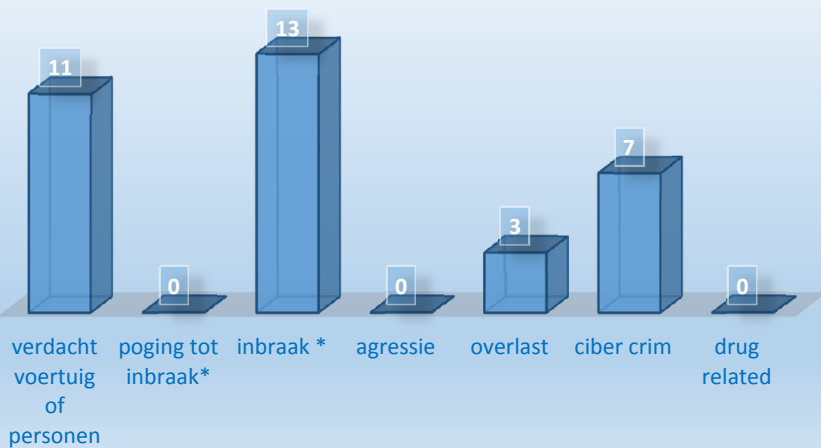

Meldingen 2015 bin liezebos

MELDINGEN 7 BUNDER BOSBEEK 2015

MELDINGEN LIEVEKENSBOSSEN 2015

MELDINGEN BIN LIEZEBOS 2015

- verdacht voertuig of personen
- inbraak *
- overlast
- cyber crim
- poging tot inbraak*
- agressie
- drug related