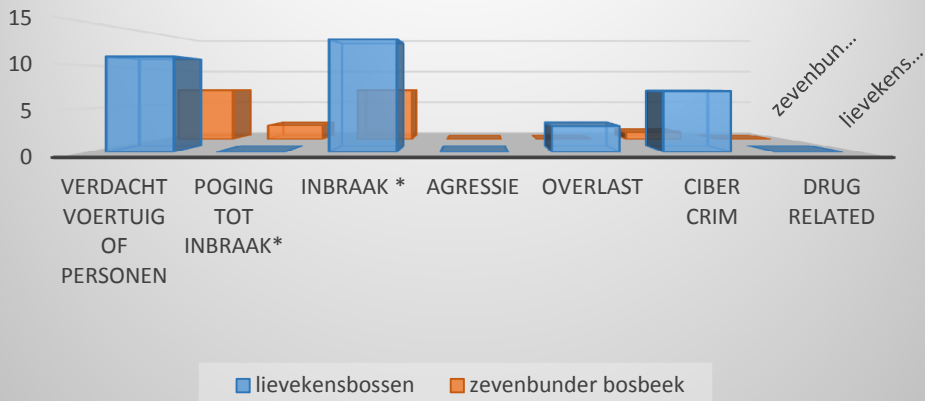

Meldingen 2015 bin liezebos

MELDINGEN 7 BUNDER BOSBEEK 2015

MELDINGEN LIEVEKENSBOSSEN 2015

MELDINGEN BIN LIEZEBOS 2015

- verdacht voertuig of personen
- inbraak *
- overlast
- cyber crim
- poging tot inbraak*
- agressie
- drug related