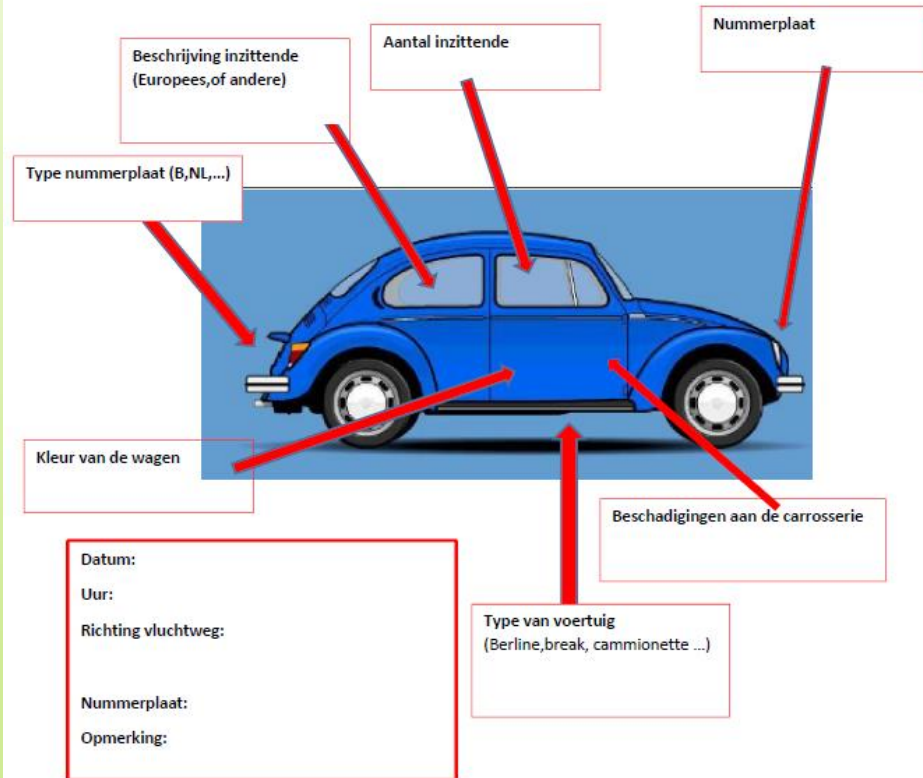

BIN LIEZEBOS

Omschrijving voertuig

URGENTIE	101
BINPHONE	0468.13.71.59