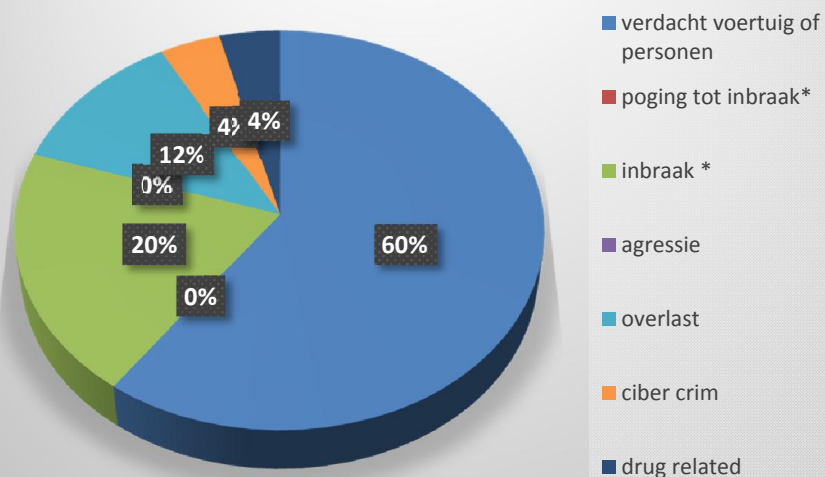

Buurt Informatie Netwerk LIEZEBOS

Buurt Informatie Netwerk LIEZEBOS

meldingen BIN liezebos 2014

Buurt Informatie Netwerk LIEZEBOS

meldingen BIN liezebos 2014

Buurt Informatie Netwerk LIEZEBOS

BIN LIEVEKENSBOSSEN

- verdacht voertuig of personen
- inbraak *
- overlast
- drug related
- poging tot inbraak*
- agressie
- ciber crim

meldingen

BIN ZEVENBUNDER

- verdacht voertuig of personen
- inbraak *
- overlast
- drug related
- poging tot inbraak*
- agressie
- ciber crim