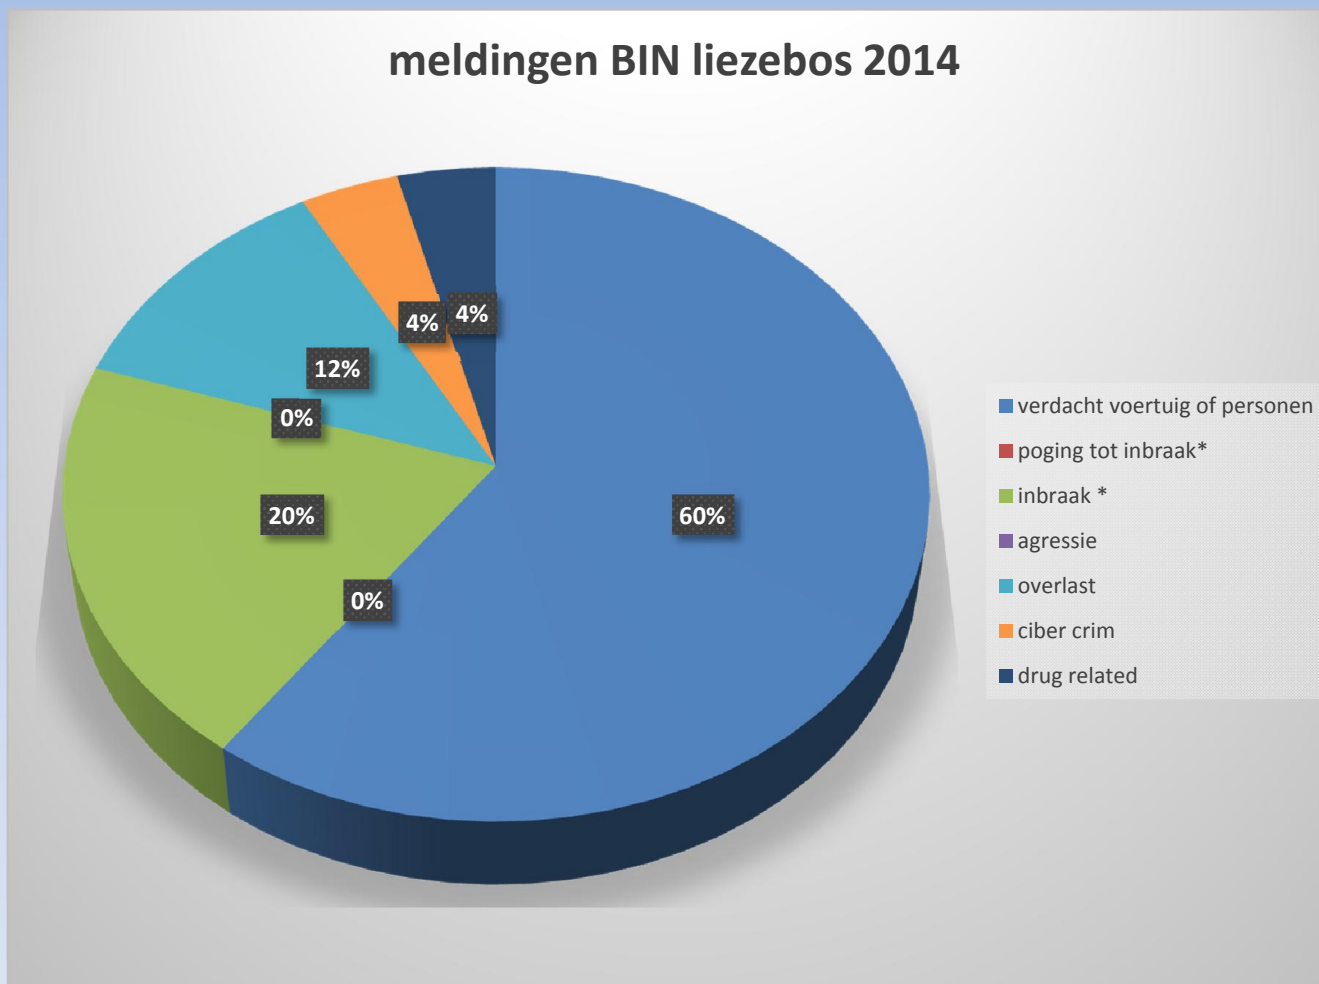

Buurt Informatie Netwerk LIEZEBOS

Buurt Informatie Netwerk LIEZEBOS

meldingen BIN liezebos 2014

Buurt Informatie Netwerk LIEZEBOS

meldingen BIN liezebos 2014

Buurt Informatie Netwerk LIEZEBOS

BIN LIEVEKENSBOSSEN

- verdacht voertuig of personen
- inbraak *
- overlast
- drug related
- poging tot inbraak*
- agressie
- ciber crim

meldingen

BIN ZEVENBUNDER

- verdacht voertuig of personen
- inbraak *
- overlast
- drug related
- poging tot inbraak*
- agressie
- ciber crim