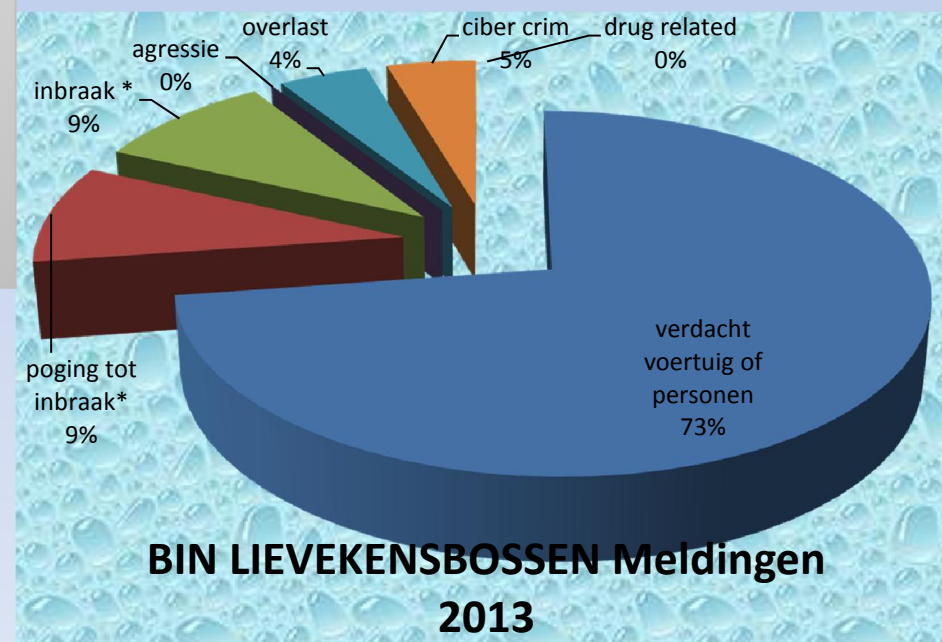

Buurt Informatie Netwerk LIEZEBOS

Buurt Informatie Netwerk LIEZEBOS

meldingen BIN liezebos 2014

Buurt Informatie Netwerk LIEZEBOS

meldingen BIN liezebos 2014

Buurt Informatie Netwerk LIEZEBOS

BIN LIEVEKENSBOSSEN

- verdacht voertuig of personen
- inbraak *
- overlast
- drug related
- poging tot inbraak*
- agressie
- ciber crim

meldingen

BIN ZEVENBUNDER

- verdacht voertuig of personen
- inbraak *
- overlast
- drug related
- poging tot inbraak*
- agressie
- ciber crim