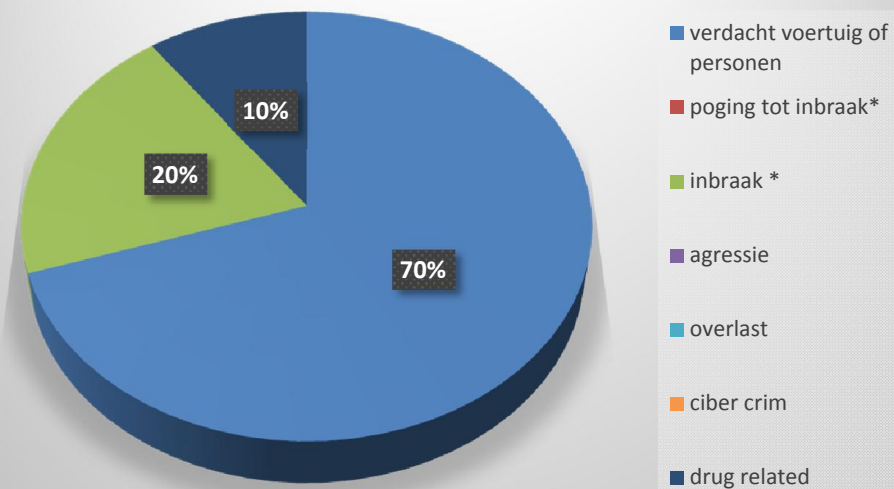

- verdacht voertuig of personen
- inbraak *
- overlast
- drug related
- poging tot inbraak*
- agressie
- ciber crim

meldingen

BIN ZEVENBUNDER

- verdacht voertuig of personen
- inbraak *
- overlast
- drug related
- poging tot inbraak*
- agressie
- ciber crim

Buurt Informatie Netwerk LIEZEBOS

bin lievekensbossen 2014

meldingen

zevnbunder-bosbeek 2014

Buurt Informatie Netwerk LIEZEBOS

Blogbezoek