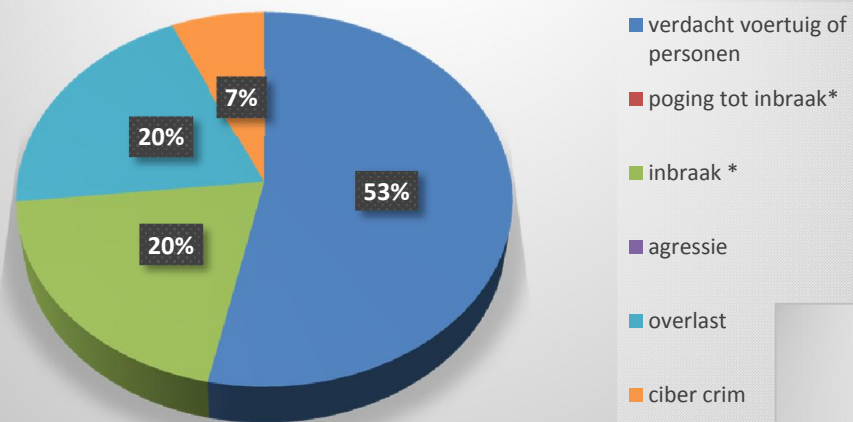

- verdacht voertuig of personen
- inbraak *
- overlast
- drug related
- poging tot inbraak*
- agressie
- ciber crim

meldingen

BIN ZEVENBUNDER

- verdacht voertuig of personen
- inbraak *
- overlast
- drug related
- poging tot inbraak*
- agressie
- ciber crim

Buurt Informatie Netwerk LIEZEBOS

bin lievekensbossen 2014

meldingen

zevnbunder-bosbeek 2014

Buurt Informatie Netwerk LIEZEBOS

Blogbezoek