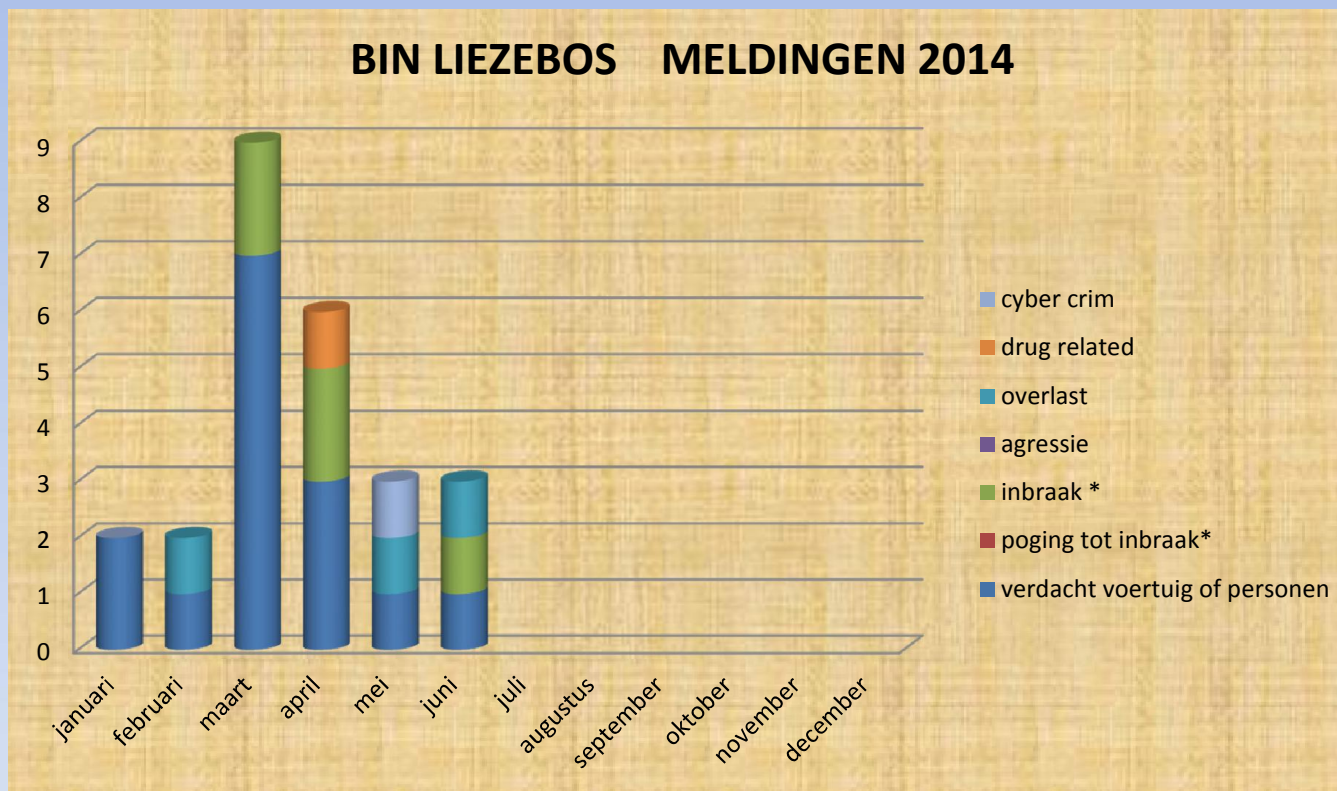

Buurt Informatie Netwerk LIEZEBOS

Buurt Informatie Netwerk LIEZEBOS

meldingen BIN liezebos 2014

Buurt Informatie Netwerk LIEZEBOS

meldingen BIN liezebos 2014

Buurt Informatie Netwerk LIEZEBOS

BIN LIEVEKENSBOSSEN

- verdacht voertuig of personen
- inbraak *
- overlast
- drug related
- poging tot inbraak*
- agressie
- ciber crim

meldingen

BIN ZEVENBUNDER

- verdacht voertuig of personen
- inbraak *
- overlast
- drug related
- poging tot inbraak*
- agressie
- ciber crim