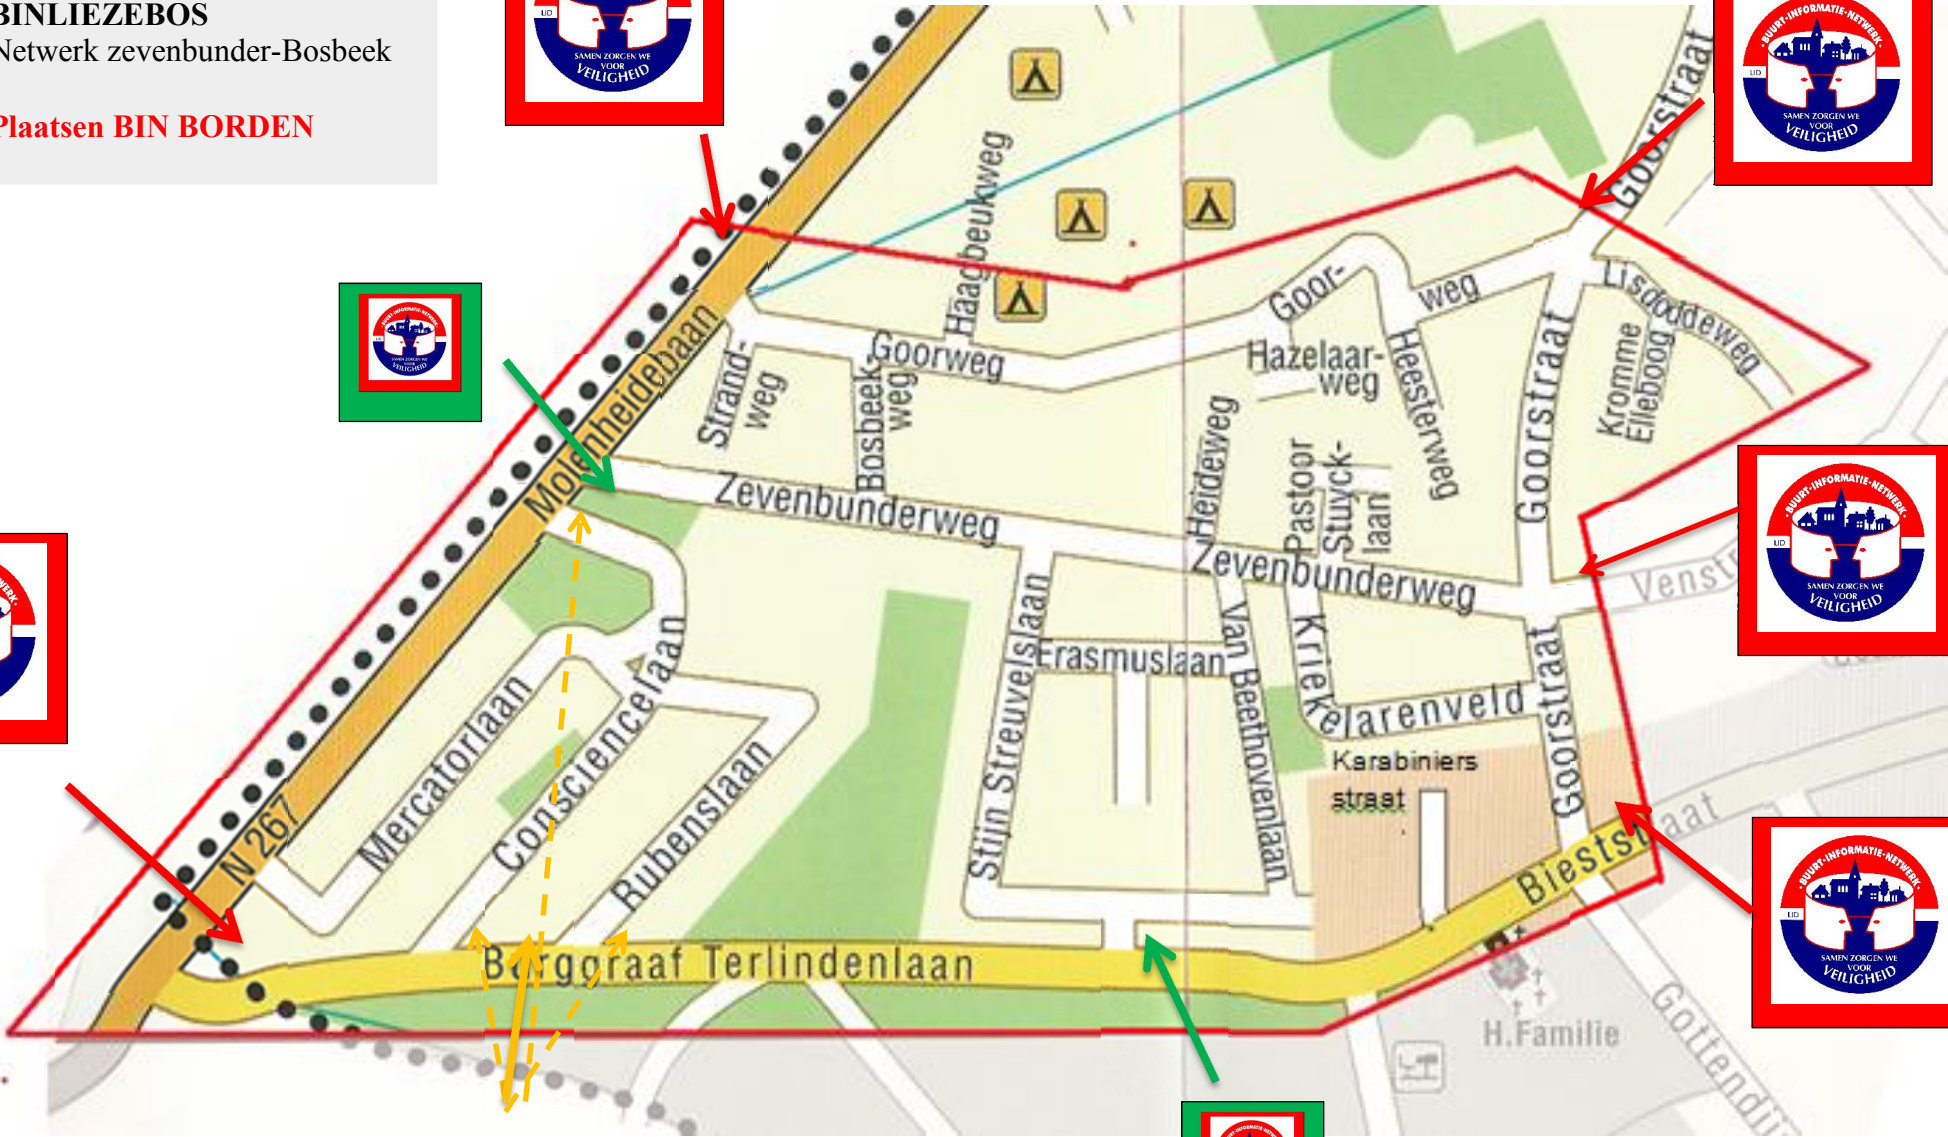

BINLIEZEBOS
Netwerk zevenbunder-Bosbeek

Plaatsen BIN BORDEN

BIN borden plaatsen in het gebied van de ZEVEN BUNDER-BOSBEEK

Deze borden bakenen het netwerk gebied af en moeten absoluut geplaatst worden

**Deze borden staan op plaatsen langs een belangrijke baan (gemakkelijke vluchtweg) en die toegang geven tot een groot gebied van het netwerk (14 tal straten)
Het is zeer aan te raden ook daar de BIN borden te plaatsen**

De Mercatorlaan, de Rubenslaan en de Consienelaan zijn straten die nogal frequent ongewenst bezoek krijgen dus zouden twee borden (of eventueel 1 bord parallel met) langs de Burggraaf Terlindelaan en één bord voor de mercatorlaan oost kant (westkant is afgedekt door **BIN bord**), **wenselijk** zijn