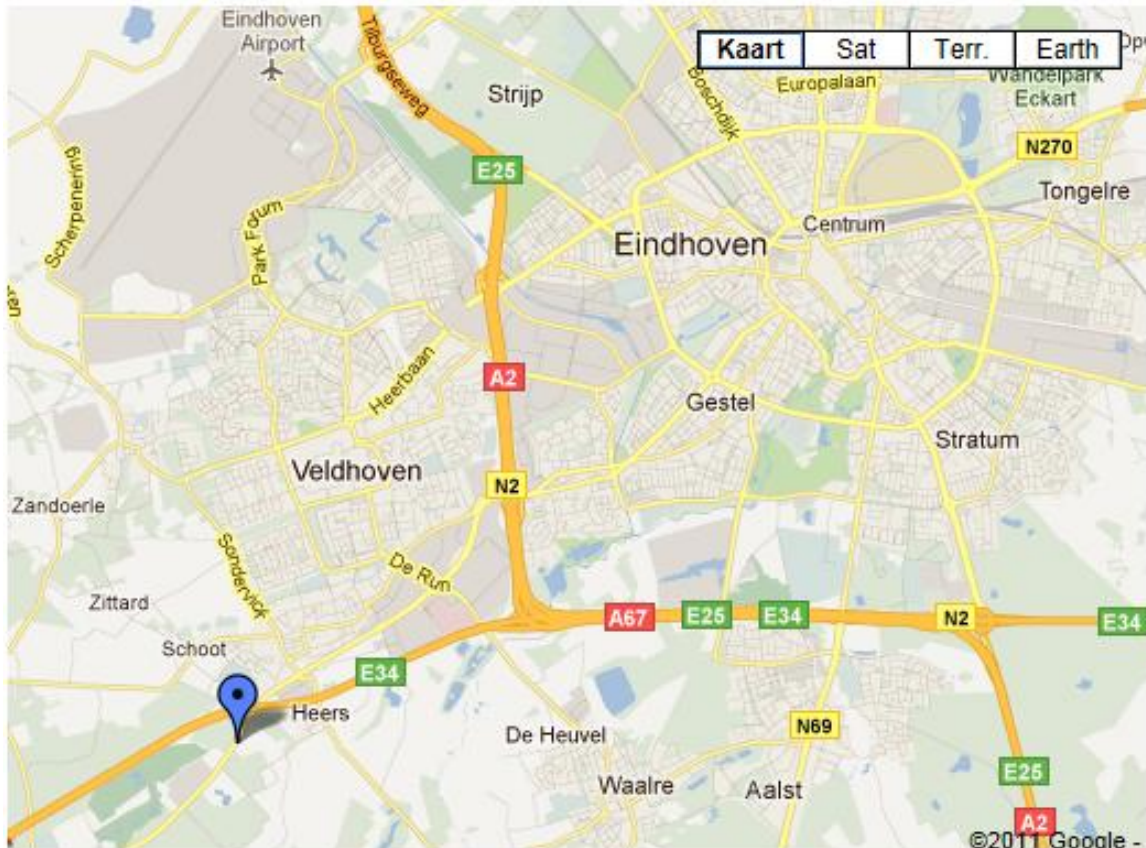

ROUTEBESCHRIJVING

naar het WK-BRIDGE in VELDHOVEN

- Volg de A2 richting Eindhoven.
- Volg de N2, afslagroute 29 t/m 33 richting Waalre/Veldhoven.
- Bij afslag 32 Veldhoven verlaat u de snelweg. Onder aan de afslag gaat u linksaf en vervolgens volgt u de borden Koningshof. Na ca. 3 km rechtdoor vindt u aan de linkerkant NH Koningshof.
- Volg de A67 richting Eindhoven.
- Bij afslag 32 Eersel verlaat u de snelweg. Vervolg de route linksaf (3/4) op de rotonde richting Steensel. Ongeveer 3 km na Steensel richting Veldhoven vindt u aan de rechterkant NH Koningshof.